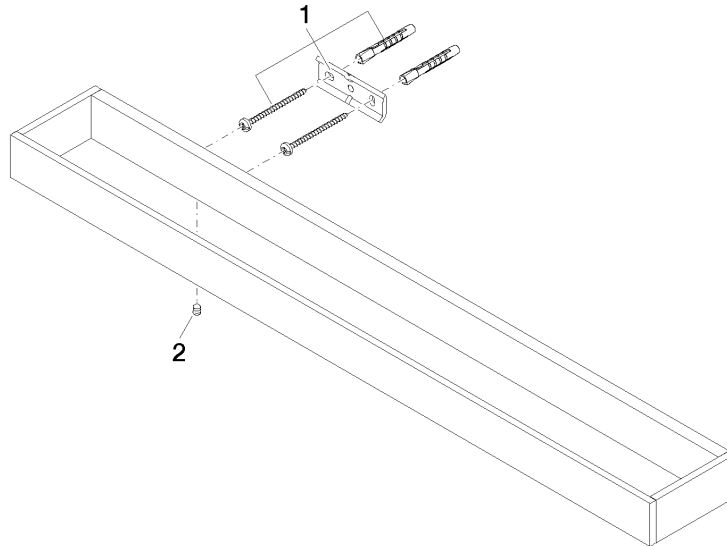

Towel bar - Brushed Platinum

MEM

83 060 780

- gauge 400 mm
- width 600mm
- height 35 mm
- 80mm projection

Fits: MEM, CYO

	Brushed Platinum	83 060 780-06
	Chrome	83 060 780-00
	Platinum	83 060 780-08
	Dark Chrome	83 060 780-19
	Brushed Durabronze (23kt Gold)	83 060 780-28
	Brushed Champagne (22kt Gold)	83 060 780-46
	Champagne (22kt Gold)	83 060 780-47
	Brushed Dark Platinum	83 060 780-99

83 060 780

mm [inches]

83 060 780

Parts for other finishes can be found here: [Chrome](#)

Spare parts list

No.	Item Number	Name	Quantity used	Delivery time
1	05 17 20 718 00 90	fixing set	2	2
2	90 31 11 004 00 90	pin	2	2