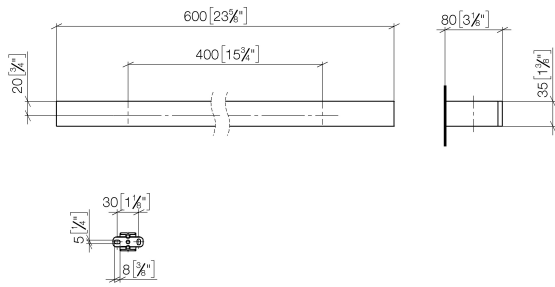

Towel bar - Brushed Durabronz (23kt Gold)

MEM

83 060 780

- gauge 400 mm
- width 600mm
- height 35 mm
- 80mm projection

Fits: MEM, CYO

| | | |
|---|-------------------------------|---------------|
|  | Brushed Durabronz (23kt Gold) | 83 060 780-28 |
|  | Chrome | 83 060 780-00 |
|  | Brushed Platinum | 83 060 780-06 |
|  | Platinum | 83 060 780-08 |
|  | Dark Chrome | 83 060 780-19 |
|  | Brushed Champagne (22kt Gold) | 83 060 780-46 |
|  | Champagne (22kt Gold) | 83 060 780-47 |
|  | Brushed Dark Platinum | 83 060 780-99 |

Towel bar - Brushed Durabronze (23kt Gold)

MEM

83 060 780

mm [inches]

83 060 780

Parts for other finishes can be found here: [Chrome](#)

Spare parts list

| No. | Item Number | Name | Quantity used | Delivery time |
|-----|--------------------|------------|---------------|---------------|
| 1 | 05 17 20 718 00 90 | fixing set | 2 | 2 |
| 2 | 90 31 11 004 00 90 | pin | 2 | 2 |