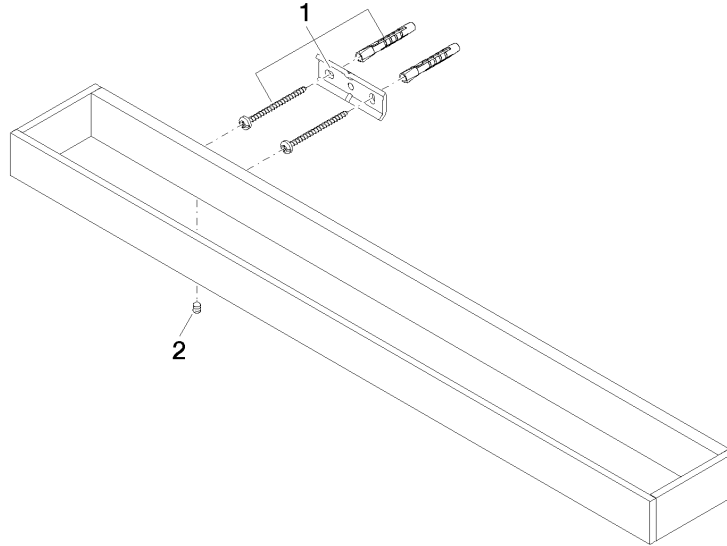

Towel bar - Brushed Durabronz (23kt Gold)

MEM

83 060 780

- gauge 400 mm
- width 600mm
- height 35 mm
- 80mm projection

Fits: MEM, CYO

| | | |
|---|-------------------------------|---------------|
|  | Brushed Durabronz (23kt Gold) | 83 060 780-28 |
|  | Chrome | 83 060 780-00 |
|  | Brushed Platinum | 83 060 780-06 |
|  | Platinum | 83 060 780-08 |
|  | Dark Chrome | 83 060 780-19 |
|  | Brushed Champagne (22kt Gold) | 83 060 780-46 |
|  | Champagne (22kt Gold) | 83 060 780-47 |
|  | Brushed Dark Platinum | 83 060 780-99 |

Towel bar - Brushed Durabronze (23kt Gold)

MEM

83 060 780

mm [inches]

83 060 780

Parts for other finishes can be found here: [Chrome](#)

Spare parts list

| No. | Item Number | Name | Quantity used | Delivery time |
|-----|--------------------|------------|---------------|---------------|
| 1 | 05 17 20 718 00 90 | fixing set | 2 | 2 |
| 2 | 90 31 11 004 00 90 | pin | 2 | 2 |