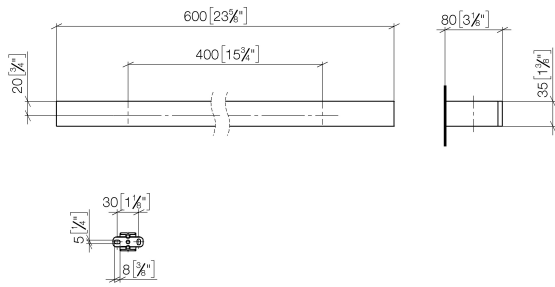

Towel bar - Brushed Champagne (22kt Gold)

MEM

83 060 780

- gauge 400 mm
- width 600mm
- height 35 mm
- 80mm projection

Fits: MEM, CYO

| | | |
|---|--------------------------------|---------------|
|  | Brushed Champagne (22kt Gold) | 83 060 780-46 |
|  | Chrome | 83 060 780-00 |
|  | Brushed Platinum | 83 060 780-06 |
|  | Platinum | 83 060 780-08 |
|  | Dark Chrome | 83 060 780-19 |
|  | Brushed Durabronze (23kt Gold) | 83 060 780-28 |
|  | Champagne (22kt Gold) | 83 060 780-47 |
|  | Brushed Dark Platinum | 83 060 780-99 |

Towel bar - Brushed Champagne (22kt Gold)

MEM

83 060 780

mm [inches]

83 060 780

Parts for other finishes can be found here: [Chrome](#)

Spare parts list

| No. | Item Number | Name | Quantity used | Delivery time |
|-----|--------------------|------------|---------------|---------------|
| 1 | 05 17 20 718 00 90 | fixing set | 2 | 2 |
| 2 | 90 31 11 004 00 90 | pin | 2 | 2 |