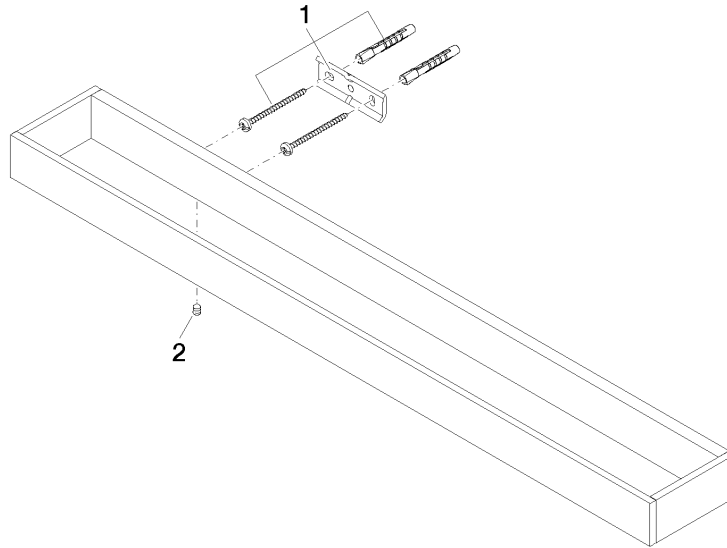

Towel bar - Brushed Champagne (22kt Gold)

MEM

83 060 780

- gauge 400 mm
- width 600mm
- height 35 mm
- 80mm projection

Fits: MEM, CYO

| | | |
|---|--------------------------------|---------------|
|  | Brushed Champagne (22kt Gold) | 83 060 780-46 |
|  | Chrome | 83 060 780-00 |
|  | Brushed Platinum | 83 060 780-06 |
|  | Platinum | 83 060 780-08 |
|  | Dark Chrome | 83 060 780-19 |
|  | Brushed Durabronze (23kt Gold) | 83 060 780-28 |
|  | Champagne (22kt Gold) | 83 060 780-47 |
|  | Brushed Dark Platinum | 83 060 780-99 |

Towel bar - Brushed Champagne (22kt Gold)

MEM

83 060 780

mm [inches]

83 060 780

Parts for other finishes can be found here: [Chrome](#)

Spare parts list

| No. | Item Number | Name | Quantity used | Delivery time |
|-----|--------------------|------------|---------------|---------------|
| 1 | 05 17 20 718 00 90 | fixing set | 2 | 2 |
| 2 | 90 31 11 004 00 90 | pin | 2 | 2 |