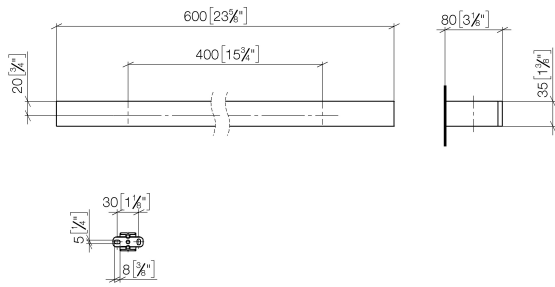

Towel bar - Champagne (22kt Gold)

MEM

83 060 780

- gauge 400 mm
- width 600mm
- height 35 mm
- 80mm projection

Fits: MEM, CYO

	Champagne (22kt Gold)	83 060 780-47
	Chrome	83 060 780-00
	Brushed Platinum	83 060 780-06
	Platinum	83 060 780-08
	Dark Chrome	83 060 780-19
	Brushed Durabronze (23kt Gold)	83 060 780-28
	Brushed Champagne (22kt Gold)	83 060 780-46
	Brushed Dark Platinum	83 060 780-99

83 060 780

mm [inches]

83 060 780

Parts for other finishes can be found here: [Chrome](#)

Spare parts list

No.	Item Number	Name	Quantity used	Delivery time
1	05 17 20 718 00 90	fixing set	2	2
2	90 31 11 004 00 90	pin	2	2