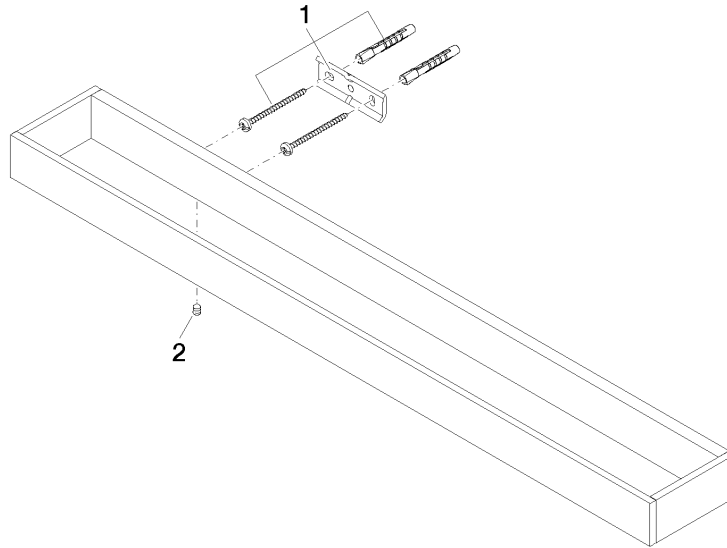

Towel bar - Champagne (22kt Gold)

MEM

83 060 780

- gauge 400 mm
- width 600mm
- height 35 mm
- 80mm projection

Fits: MEM, CYO

	Champagne (22kt Gold)	83 060 780-47
	Chrome	83 060 780-00
	Brushed Platinum	83 060 780-06
	Platinum	83 060 780-08
	Dark Chrome	83 060 780-19
	Brushed Durabronze (23kt Gold)	83 060 780-28
	Brushed Champagne (22kt Gold)	83 060 780-46
	Brushed Dark Platinum	83 060 780-99

83 060 780

mm [inches]

83 060 780

Parts for other finishes can be found here: [Chrome](#)

Spare parts list

No.	Item Number	Name	Quantity used	Delivery time
1	05 17 20 718 00 90	fixing set	2	2
2	90 31 11 004 00 90	pin	2	2