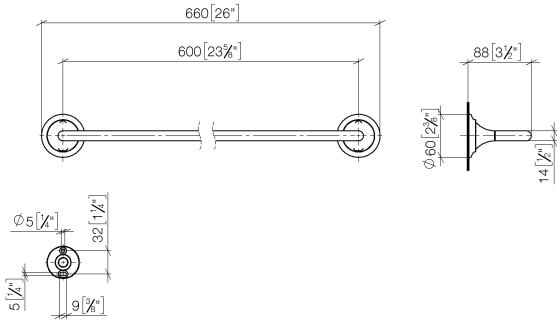

83 060 809

- gauge 600 mm
- width 660mm
- height 60 mm
- rosette Ø 60 mm
- 88mm projection

	Dark Chrome	83 060 809-19
	Chrome	83 060 809-00
	Brushed Platinum	83 060 809-06
	Platinum	83 060 809-08
	Brushed Durabronze (23kt Gold)	83 060 809-28
	Brushed Bronze	83 060 809-42
	Brushed Champagne (22kt Gold)	83 060 809-46
	Champagne (22kt Gold)	83 060 809-47
	Brushed Dark Platinum	83 060 809-99

83 060 809

mm [inches]

83 060 809

Parts for other
finishes can be found
here: [Chrome](#)

VAIA Towel bar - Dark Chrome

VAIA

83 060 809

Spare parts list