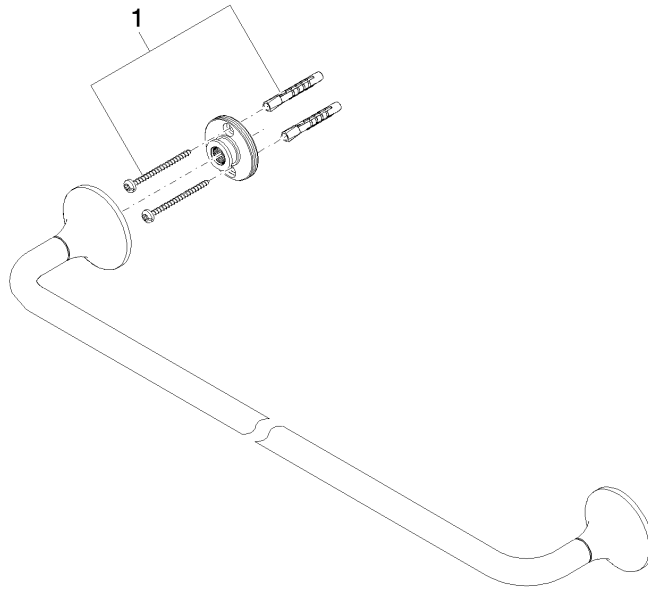

83 060 809

- gauge 600 mm
- width 660mm
- height 60 mm
- rosette Ø 60 mm
- 88mm projection

	Dark Chrome	83 060 809-19
	Chrome	83 060 809-00
	Brushed Platinum	83 060 809-06
	Platinum	83 060 809-08
	Brushed Durabronze (23kt Gold)	83 060 809-28
	Brushed Bronze	83 060 809-42
	Brushed Champagne (22kt Gold)	83 060 809-46
	Champagne (22kt Gold)	83 060 809-47
	Brushed Dark Platinum	83 060 809-99

83 060 809

mm [inches]

83 060 809

Parts for other
finishes can be found
here: [Chrome](#)

VAIA Towel bar - Dark Chrome

VAIA

83 060 809

Spare parts list