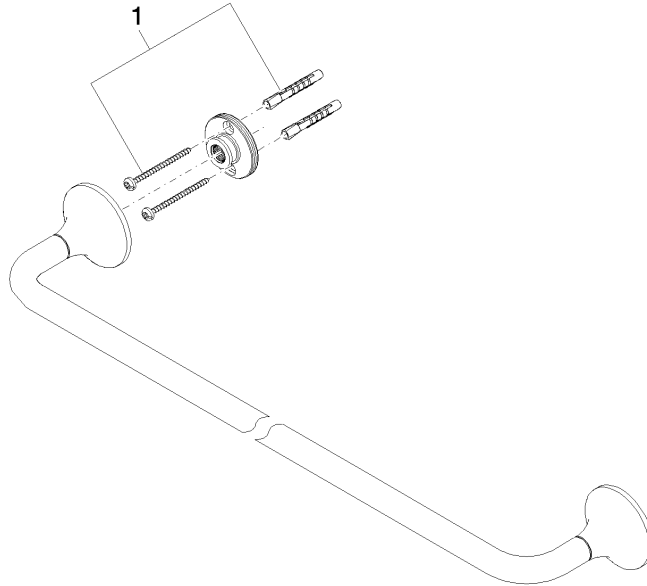

VAIA Towel bar - Brushed Champagne (22kt Gold)

VAIA

83 060 809

- gauge 600 mm
- width 660mm
- height 60 mm
- rosette Ø 60 mm
- 88mm projection

	Brushed Champagne (22kt Gold)	83 060 809-46
	Chrome	83 060 809-00
	Brushed Platinum	83 060 809-06
	Platinum	83 060 809-08
	Dark Chrome	83 060 809-19
	Brushed Durabronze (23kt Gold)	83 060 809-28
	Brushed Bronze	83 060 809-42
	Champagne (22kt Gold)	83 060 809-47
	Brushed Dark Platinum	83 060 809-99

VAIA Towel bar - Brushed Champagne (22kt Gold)

VAIA

83 060 809

mm [inches]

83 060 809

Product version from 8/29/2019

Parts for other finishes can be found here: [Chrome](#)

VAIA Towel bar - Brushed Champagne (22kt Gold)