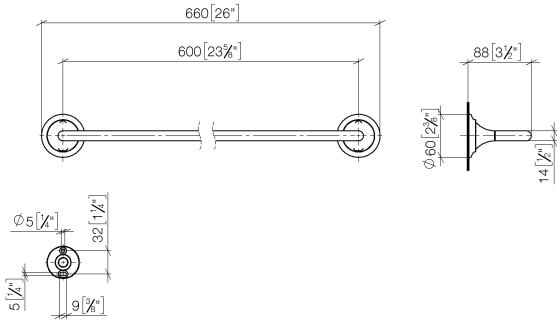

VAIA Towel bar - Brushed Champagne (22kt Gold)

VAIA

83 060 809

- gauge 600 mm
- width 660mm
- height 60 mm
- rosette Ø 60 mm
- 88mm projection

	Brushed Champagne (22kt Gold)	83 060 809-46
	Chrome	83 060 809-00
	Brushed Platinum	83 060 809-06
	Platinum	83 060 809-08
	Dark Chrome	83 060 809-19
	Brushed Durabronze (23kt Gold)	83 060 809-28
	Brushed Bronze	83 060 809-42
	Champagne (22kt Gold)	83 060 809-47
	Brushed Dark Platinum	83 060 809-99

VAIA Towel bar - Brushed Champagne (22kt Gold)

VAIA

83 060 809

mm [inches]

83 060 809

Product version from 8/29/2019

Parts for other finishes can be found here: [Chrome](#)

VAIA Towel bar - Brushed Champagne (22kt Gold)