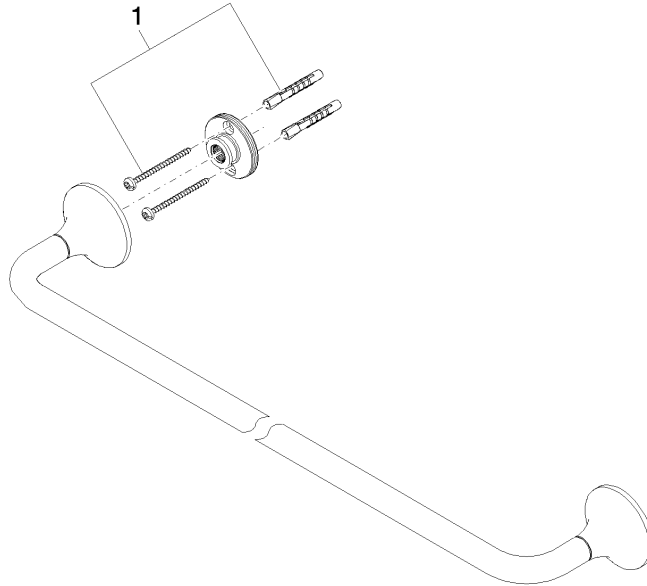

83 060 809

- gauge 600 mm
- width 660mm
- height 60 mm
- rosette Ø 60 mm
- 88mm projection

	Champagne (22kt Gold)	83 060 809-47
	Chrome	83 060 809-00
	Brushed Platinum	83 060 809-06
	Platinum	83 060 809-08
	Dark Chrome	83 060 809-19
	Brushed Durabronze (23kt Gold)	83 060 809-28
	Brushed Bronze	83 060 809-42
	Brushed Champagne (22kt Gold)	83 060 809-46
	Brushed Dark Platinum	83 060 809-99

VAIA Towel bar - Champagne (22kt Gold)

VAIA

83 060 809

mm [inches]

83 060 809

**Product version from 8/29/2019**

Parts for other finishes can be found here: [Chrome](#)

VAIA Towel bar - Champagne (22kt Gold)