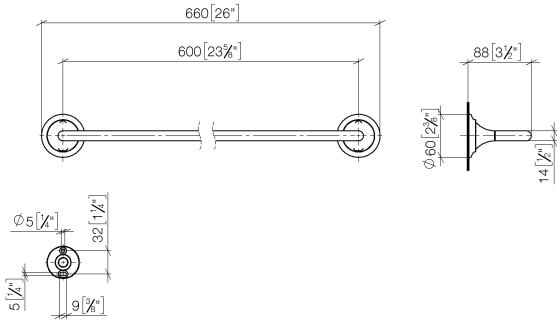

83 060 809

- gauge 600 mm
- width 660mm
- height 60 mm
- rosette Ø 60 mm
- 88mm projection

	Champagne (22kt Gold)	83 060 809-47
	Chrome	83 060 809-00
	Brushed Platinum	83 060 809-06
	Platinum	83 060 809-08
	Dark Chrome	83 060 809-19
	Brushed Durabronze (23kt Gold)	83 060 809-28
	Brushed Bronze	83 060 809-42
	Brushed Champagne (22kt Gold)	83 060 809-46
	Brushed Dark Platinum	83 060 809-99

VAIA Towel bar - Champagne (22kt Gold)

VAIA

83 060 809

mm [inches]

83 060 809

**Product version from 8/29/2019**

Parts for other finishes can be found here: [Chrome](#)

VAIA Towel bar - Champagne (22kt Gold)