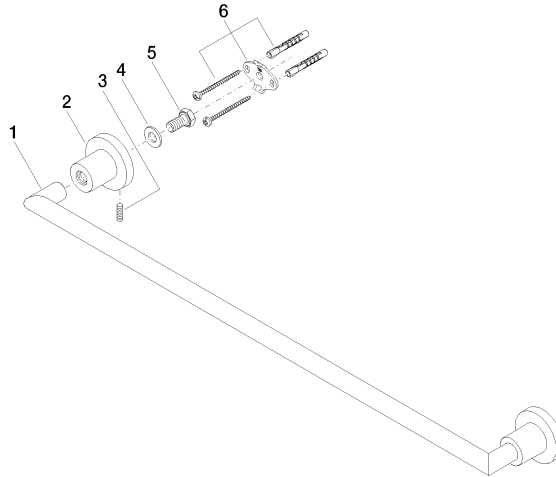

83 060 892

- gauge 600 mm
- width 655mm
- height 55 mm
- rosette Ø 55 mm
- 81mm projection

Fits TARA

	Brushed Platinum	83 060 892-06
	Chrome	83 060 892-00
	Platinum	83 060 892-08
	Dark Chrome	83 060 892-19
	Brushed Durabronze (23kt Gold)	83 060 892-28
	Matte Black	83 060 892-33
	Brushed Bronze	83 060 892-42
	Brushed Champagne (22kt Gold)	83 060 892-46
	Champagne (22kt Gold)	83 060 892-47
	Brushed Chrome	83 060 892-93
	Brushed Dark Platinum	83 060 892-99

83 060 892

mm [inches]

83 060 892

Product version from 4/1/2024

Parts for other
finishes can be found
here: [Chrome](#)

TARA Towel bar - Brushed Platinum

TARA

83 060 892

Spare parts list

Product version from 4/1/2024

No.	Item Number	Name	Quantity used	Delivery time
	05 28 22 589 00-06	holder	11	10