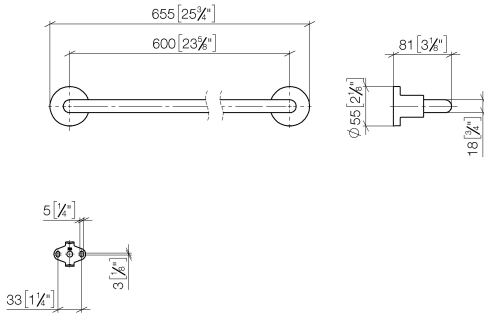

83 060 892

- gauge 600 mm
- width 655mm
- height 55 mm
- rosette Ø 55 mm
- 81mm projection

Fits TARA

	Brushed Platinum	83 060 892-06
	Chrome	83 060 892-00
	Platinum	83 060 892-08
	Dark Chrome	83 060 892-19
	Brushed Durabronze (23kt Gold)	83 060 892-28
	Matte Black	83 060 892-33
	Brushed Bronze	83 060 892-42
	Brushed Champagne (22kt Gold)	83 060 892-46
	Champagne (22kt Gold)	83 060 892-47
	Brushed Chrome	83 060 892-93
	Brushed Dark Platinum	83 060 892-99

83 060 892

mm [inches]

83 060 892

Product version from 4/1/2024

Parts for other
finishes can be found
here: [Chrome](#)

TARA Towel bar - Brushed Platinum

TARA

83 060 892

Spare parts list

Product version from 4/1/2024

No.	Item Number	Name	Quantity used	Delivery time
	05 28 22 589 00-06	holder	11	10