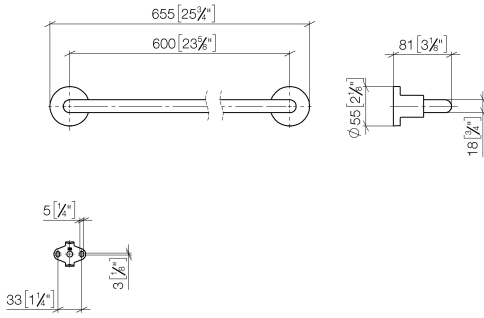

TARA Towel bar - Brushed Durabronz (23kt Gold)

TARA

83 060 892

- gauge 600 mm
- width 655mm
- height 55 mm
- rosette Ø 55 mm
- 81mm projection

Fits TARA

	Brushed Durabronz (23kt Gold)	83 060 892-28
	Chrome	83 060 892-00
	Brushed Platinum	83 060 892-06
	Platinum	83 060 892-08
	Dark Chrome	83 060 892-19
	Matte Black	83 060 892-33
	Brushed Bronze	83 060 892-42
	Brushed Champagne (22kt Gold)	83 060 892-46
	Champagne (22kt Gold)	83 060 892-47
	Brushed Chrome	83 060 892-93
	Brushed Dark Platinum	83 060 892-99

83 060 892

mm [inches]

83 060 892

Product version from 4/1/2024

Parts for other
finishes can be found
here: [Chrome](#)

TARA Towel bar - Brushed Durabronz (23kt Gold)

TARA

83 060 892

Spare parts list

Product version from 4/1/2024

No.	Item Number	Name	Quantity used	Delivery time
	05 28 22 589 00-28	holder	11	20