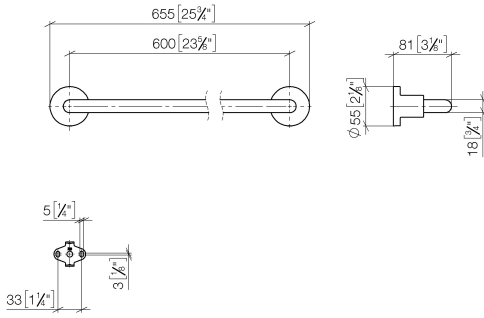

83 060 892

- gauge 600 mm
- width 655mm
- height 55 mm
- rosette Ø 55 mm
- 81mm projection

Fits TARA

	Matte Black	83 060 892-33
	Chrome	83 060 892-00
	Brushed Platinum	83 060 892-06
	Platinum	83 060 892-08
	Dark Chrome	83 060 892-19
	Brushed Durabronze (23kt Gold)	83 060 892-28
	Brushed Bronze	83 060 892-42
	Brushed Champagne (22kt Gold)	83 060 892-46
	Champagne (22kt Gold)	83 060 892-47
	Brushed Chrome	83 060 892-93
	Brushed Dark Platinum	83 060 892-99

83 060 892

mm [inches]

83 060 892

Product version from 4/1/2024

Parts for other
finishes can be found
here: [Chrome](#)

TARA Towel bar - Matte Black

TARA

83 060 892

Spare parts list

Product version from 4/1/2024

No.	Item Number	Name	Quantity used	Delivery time
	05 28 22 589 00-33	holder	11	30