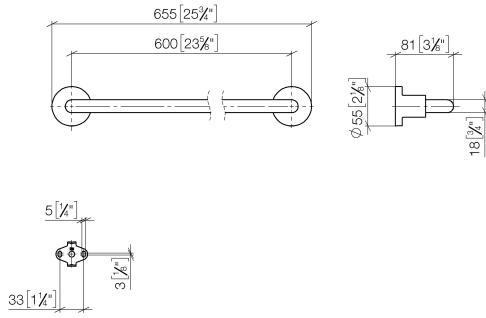

83 060 892

- gauge 600 mm
- width 655mm
- height 55 mm
- rosette Ø 55 mm
- 81mm projection

Fits TARA

	Brushed Bronze	83 060 892-42
	Chrome	83 060 892-00
	Brushed Platinum	83 060 892-06
	Platinum	83 060 892-08
	Dark Chrome	83 060 892-19
	Brushed Durabronze (23kt Gold)	83 060 892-28
	Matte Black	83 060 892-33
	Brushed Champagne (22kt Gold)	83 060 892-46
	Champagne (22kt Gold)	83 060 892-47
	Brushed Chrome	83 060 892-93
	Brushed Dark Platinum	83 060 892-99

83 060 892

mm [inches]

83 060 892

**Product version from 4/1/2024**

Parts for other  
finishes can be found  
here: [Chrome](#)

### Product version from 4/1/2024

No.	Item Number	Name	Quantity used	Delivery time
	05 28 22 589 00-42	holder	11	60