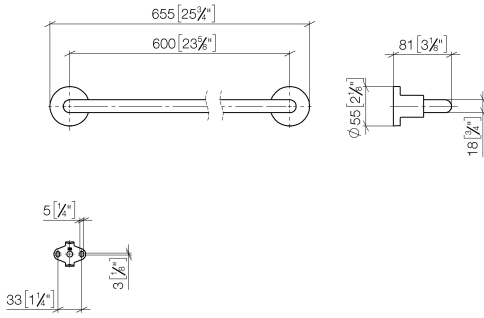

83 060 892

- gauge 600 mm
- width 655mm
- height 55 mm
- rosette Ø 55 mm
- 81mm projection

Fits TARA

	Champagne (22kt Gold)	83 060 892-47
	Chrome	83 060 892-00
	Brushed Platinum	83 060 892-06
	Platinum	83 060 892-08
	Dark Chrome	83 060 892-19
	Brushed Durabronze (23kt Gold)	83 060 892-28
	Matte Black	83 060 892-33
	Brushed Bronze	83 060 892-42
	Brushed Champagne (22kt Gold)	83 060 892-46
	Brushed Chrome	83 060 892-93
	Brushed Dark Platinum	83 060 892-99

# TARA Towel bar - Champagne (22kt Gold)

TARA

83 060 892

mm [inches]

83 060 892

**Product version from 4/1/2024**

Parts for other  
finishes can be found  
here: [Chrome](#)

TARA Towel bar - Champagne (22kt Gold)

TARA

83 060 892

**Spare parts list**

**Product version from 4/1/2024**

No.	Item Number	Name	Quantity used	Delivery time
	05 28 22 589 00-47	holder	11	30