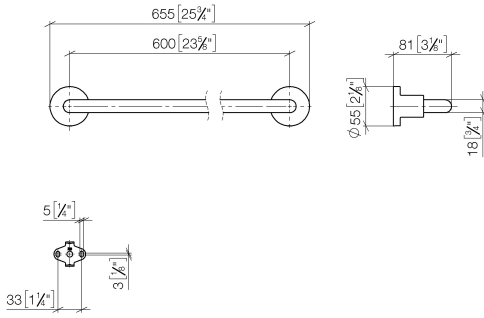

83 060 892

- gauge 600 mm
- width 655mm
- height 55 mm
- rosette Ø 55 mm
- 81mm projection

Fits TARA

	Brushed Chrome	83 060 892-93
	Chrome	83 060 892-00
	Brushed Platinum	83 060 892-06
	Platinum	83 060 892-08
	Dark Chrome	83 060 892-19
	Brushed Durabronze (23kt Gold)	83 060 892-28
	Matte Black	83 060 892-33
	Brushed Bronze	83 060 892-42
	Brushed Champagne (22kt Gold)	83 060 892-46
	Champagne (22kt Gold)	83 060 892-47
	Brushed Dark Platinum	83 060 892-99

83 060 892

mm [inches]

83 060 892

**Product version from 4/1/2024**

Parts for other  
finishes can be found  
here: [Chrome](#)

TARA Towel bar - Brushed Chrome

TARA

83 060 892

**Spare parts list**

**Product version from 4/1/2024**

No.	Item Number	Name	Quantity used	Delivery time
	05 28 22 589 00-93	holder	11	20