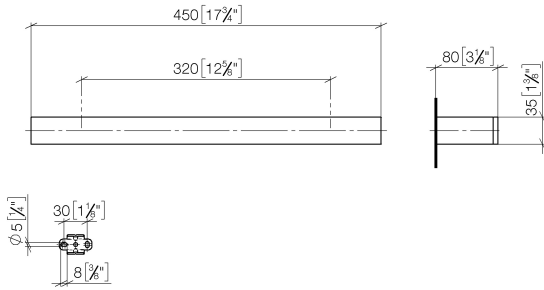

83 070 780

- gauge 320 mm
- width 450mm
- height 35 mm
- 80mm projection

	Chrome	83 070 780-00
	Brushed Platinum	83 070 780-06
	Platinum	83 070 780-08
	Dark Chrome	83 070 780-19
	Brushed Durabrass (23kt Gold)	83 070 780-28
	Brushed Champagne (22kt Gold)	83 070 780-46
	Champagne (22kt Gold)	83 070 780-47
	Brushed Dark Platinum	83 070 780-99

83 070 780

mm [inches]

83 070 780

Parts for other finishes can be found here: [Brushed](#)
[Platinum](#)

Spare parts list

No.	Item Number	Name	Quantity used	Delivery time
1	05 17 20 717 00 90	fixing set	2	2
2	90 31 11 004 00 90	pin	2	2