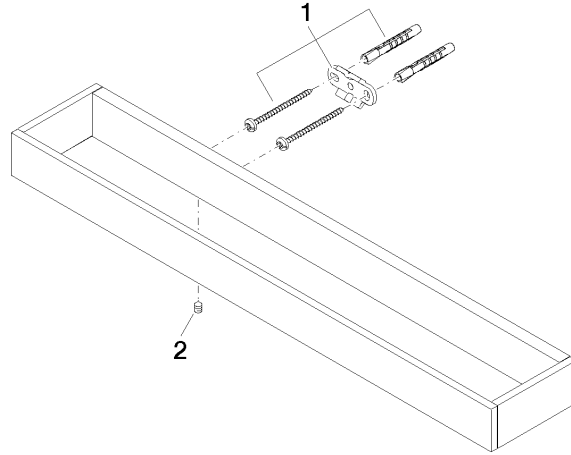

83 070 780

- gauge 320 mm
- width 450mm
- height 35 mm
- 80mm projection

	Chrome	83 070 780-00
	Brushed Platinum	83 070 780-06
	Platinum	83 070 780-08
	Dark Chrome	83 070 780-19
	Brushed Durabrass (23kt Gold)	83 070 780-28
	Brushed Champagne (22kt Gold)	83 070 780-46
	Champagne (22kt Gold)	83 070 780-47
	Brushed Dark Platinum	83 070 780-99

83 070 780

mm [inches]

83 070 780

Parts for other finishes can be found here: [Brushed](#)
[Platinum](#)

Spare parts list

No.	Item Number	Name	Quantity used	Delivery time
1	05 17 20 717 00 90	fixing set	2	2
2	90 31 11 004 00 90	pin	2	2