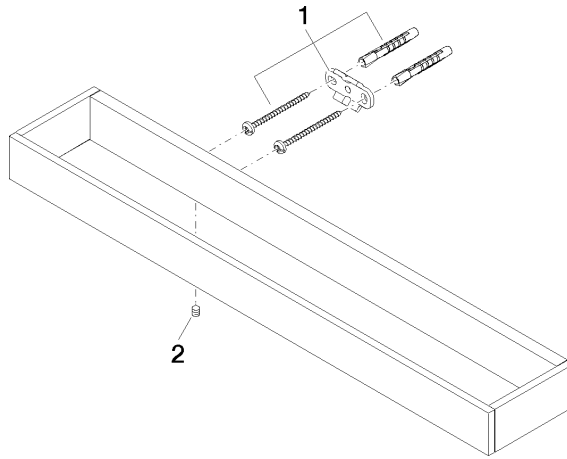

MEM Towel bar - Brushed Platinum

MEM

83 070 780

- gauge 320 mm
- width 450mm
- height 35 mm
- 80mm projection

	Brushed Platinum	83 070 780-06
	Chrome	83 070 780-00
	Platinum	83 070 780-08
	Dark Chrome	83 070 780-19
	Brushed Durabronze (23kt Gold)	83 070 780-28
	Brushed Champagne (22kt Gold)	83 070 780-46
	Champagne (22kt Gold)	83 070 780-47
	Brushed Dark Platinum	83 070 780-99

83 070 780

mm [inches]

83 070 780

Product version from 9/1/2022

Parts for other
finishes can be found
here: [Chrome](#)

MEM Towel bar - Brushed Platinum

MEM

83 070 780