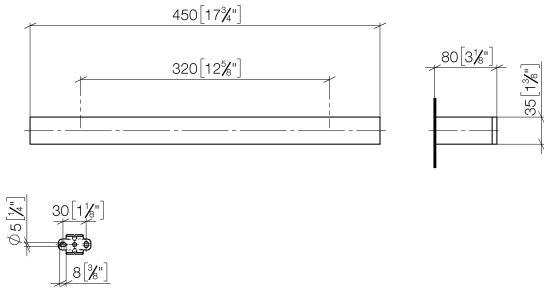

MEM Towel bar - Brushed Platinum

MEM

83 070 780

- gauge 320 mm
- width 450mm
- height 35 mm
- 80mm projection

	Brushed Platinum	83 070 780-06
	Chrome	83 070 780-00
	Platinum	83 070 780-08
	Dark Chrome	83 070 780-19
	Brushed Durabronze (23kt Gold)	83 070 780-28
	Brushed Champagne (22kt Gold)	83 070 780-46
	Champagne (22kt Gold)	83 070 780-47
	Brushed Dark Platinum	83 070 780-99

83 070 780

mm [inches]

83 070 780

Product version from 9/1/2022

Parts for other
finishes can be found
here: [Chrome](#)

MEM Towel bar - Brushed Platinum

MEM

83 070 780