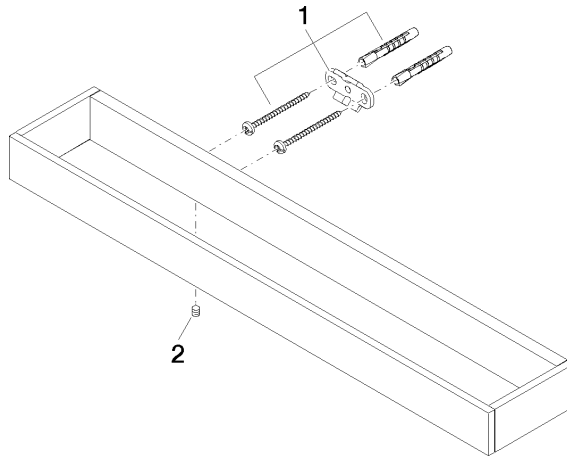

**MEM Towel bar - Platinum**

MEM

83 070 780

- gauge 320 mm
- width 450mm
- height 35 mm
- 80mm projection

	Platinum	83 070 780-08
	Chrome	83 070 780-00
	Brushed Platinum	83 070 780-06
	Dark Chrome	83 070 780-19
	Brushed Durabronze (23kt Gold)	83 070 780-28
	Brushed Champagne (22kt Gold)	83 070 780-46
	Champagne (22kt Gold)	83 070 780-47
	Brushed Dark Platinum	83 070 780-99

83 070 780

mm [inches]

83 070 780

**Product version from 9/1/2022**

Parts for other  
finishes can be found  
here: [Chrome](#)

MEM Towel bar - Platinum

MEM

83 070 780

**Spare parts list**

**Product version from 9/1/2022**

No.	Item Number	Name	Quantity used	Delivery time
	05 17 20 717 00 90	fixing set	4	2