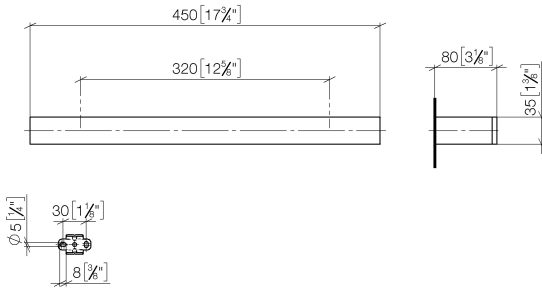

**MEM Towel bar - Platinum**

MEM

83 070 780

- gauge 320 mm
- width 450mm
- height 35 mm
- 80mm projection

	Platinum	83 070 780-08
	Chrome	83 070 780-00
	Brushed Platinum	83 070 780-06
	Dark Chrome	83 070 780-19
	Brushed Durabronze (23kt Gold)	83 070 780-28
	Brushed Champagne (22kt Gold)	83 070 780-46
	Champagne (22kt Gold)	83 070 780-47
	Brushed Dark Platinum	83 070 780-99

83 070 780

mm [inches]

83 070 780

**Product version from 9/1/2022**

Parts for other  
finishes can be found  
here: [Chrome](#)

MEM Towel bar - Platinum

MEM

83 070 780