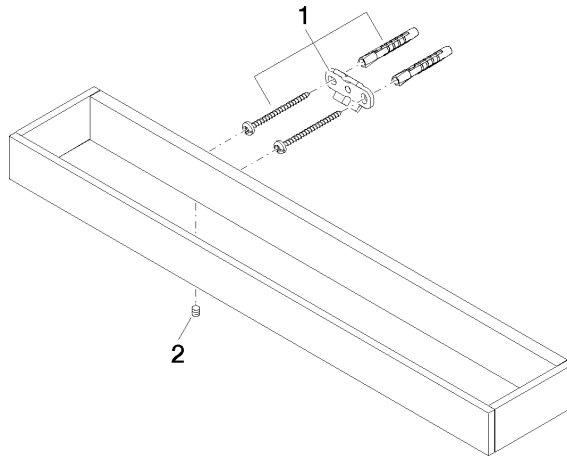

**MEM Towel bar - Dark Chrome**

MEM

83 070 780

- gauge 320 mm
- width 450mm
- height 35 mm
- 80mm projection

	Dark Chrome	83 070 780-19
	Chrome	83 070 780-00
	Brushed Platinum	83 070 780-06
	Platinum	83 070 780-08
	Brushed Durabronze (23kt Gold)	83 070 780-28
	Brushed Champagne (22kt Gold)	83 070 780-46
	Champagne (22kt Gold)	83 070 780-47
	Brushed Dark Platinum	83 070 780-99

83 070 780

mm [inches]

83 070 780

**Product version from 9/1/2022**

Parts for other  
finishes can be found  
here: [Chrome](#)