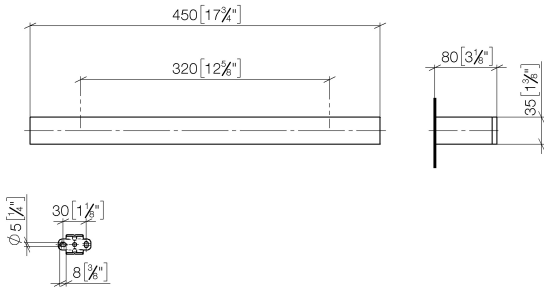

**MEM Towel bar - Dark Chrome**

MEM

83 070 780

- gauge 320 mm
- width 450mm
- height 35 mm
- 80mm projection

	Dark Chrome	83 070 780-19
	Chrome	83 070 780-00
	Brushed Platinum	83 070 780-06
	Platinum	83 070 780-08
	Brushed Durabronze (23kt Gold)	83 070 780-28
	Brushed Champagne (22kt Gold)	83 070 780-46
	Champagne (22kt Gold)	83 070 780-47
	Brushed Dark Platinum	83 070 780-99

83 070 780

mm [inches]

83 070 780

**Product version from 9/1/2022**

Parts for other  
finishes can be found  
here: [Chrome](#)