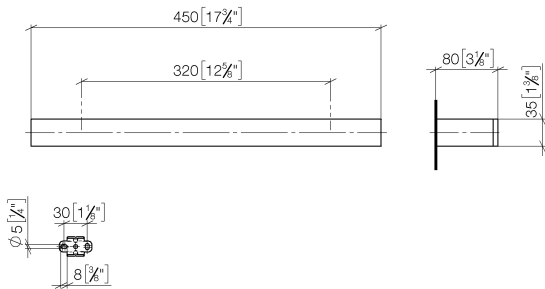

83 070 780

- gauge 320 mm
- width 450mm
- height 35 mm
- 80mm projection

	Champagne (22kt Gold)	83 070 780-47
	Chrome	83 070 780-00
	Brushed Platinum	83 070 780-06
	Platinum	83 070 780-08
	Dark Chrome	83 070 780-19
	Brushed Durabronze (23kt Gold)	83 070 780-28
	Brushed Champagne (22kt Gold)	83 070 780-46
	Brushed Dark Platinum	83 070 780-99

83 070 780

mm [inches]

83 070 780

Parts for other finishes can be found here: [Chrome](#)

Spare parts list

No.	Item Number	Name	Quantity used	Delivery time
1	05 17 20 717 00 90	fixing set	2	2
2	90 31 11 004 00 90	pin	2	2