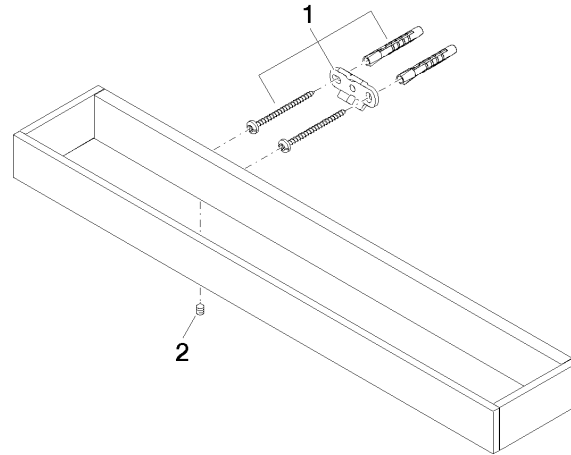

83 070 780

- gauge 320 mm
- width 450mm
- height 35 mm
- 80mm projection

	Champagne (22kt Gold)	83 070 780-47
	Chrome	83 070 780-00
	Brushed Platinum	83 070 780-06
	Platinum	83 070 780-08
	Dark Chrome	83 070 780-19
	Brushed Durabronze (23kt Gold)	83 070 780-28
	Brushed Champagne (22kt Gold)	83 070 780-46
	Brushed Dark Platinum	83 070 780-99

83 070 780

mm [inches]

83 070 780

Parts for other finishes can be found here: [Chrome](#)

Spare parts list

No.	Item Number	Name	Quantity used	Delivery time
1	05 17 20 717 00 90	fixing set	2	2
2	90 31 11 004 00 90	pin	2	2