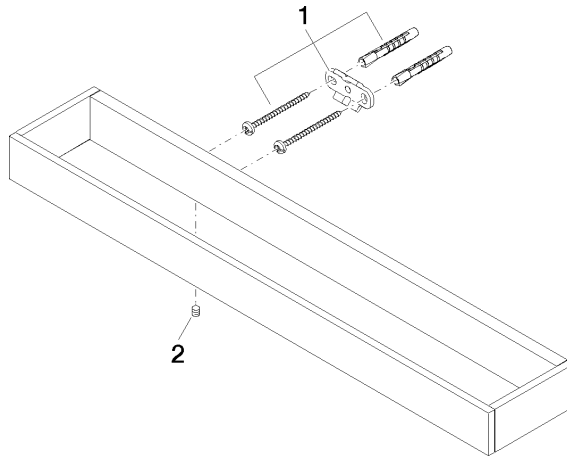

MEM Towel bar - Brushed Dark Platinum

MEM

83 070 780

- gauge 320 mm
- width 450mm
- height 35 mm
- 80mm projection

	Brushed Dark Platinum	83 070 780-99
	Chrome	83 070 780-00
	Brushed Platinum	83 070 780-06
	Platinum	83 070 780-08
	Dark Chrome	83 070 780-19
	Brushed Durabronze (23kt Gold)	83 070 780-28
	Brushed Champagne (22kt Gold)	83 070 780-46
	Champagne (22kt Gold)	83 070 780-47

83 070 780

mm [inches]

83 070 780

Product version from 9/1/2022

Parts for other
finishes can be found
here: [Chrome](#)

MEM Towel bar - Brushed Dark Platinum

MEM

83 070 780