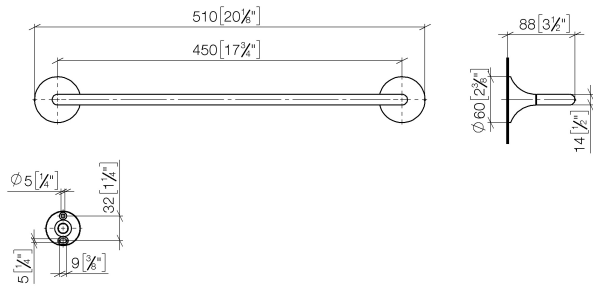

83 070 809

- gauge 450 mm
- width 510mm
- height 60 mm
- 88mm projection

	Chrome	83 070 809-00
	Brushed Platinum	83 070 809-06
	Platinum	83 070 809-08
	Dark Chrome	83 070 809-19
	Brushed Durabronze (23kt Gold)	83 070 809-28
	Brushed Bronze	83 070 809-42
	Brushed Champagne (22kt Gold)	83 070 809-46
	Champagne (22kt Gold)	83 070 809-47
	Brushed Dark Platinum	83 070 809-99

83 070 809

mm [inches]

83 070 809

Parts for other finishes can be found here: [Brushed](#)
[Platinum](#)

Spare parts list

No.	Item Number	Name	Quantity used	Delivery time
1	05 30 31 025 00 90	fixing set	1	2
2	90 17 20 759 00 90	disc	1	2