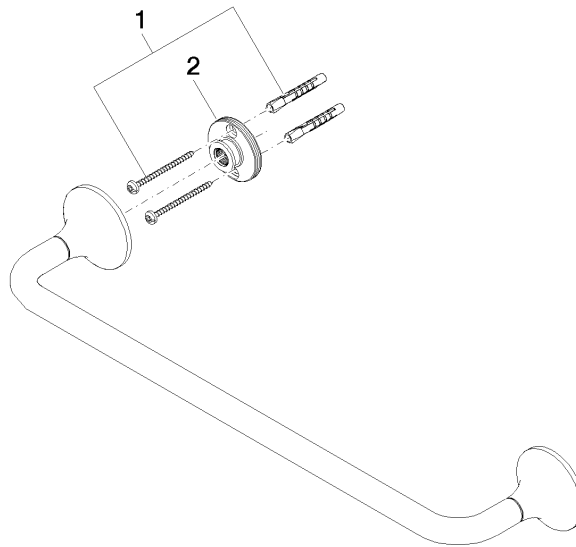

83 070 809

- gauge 450 mm
- width 510mm
- height 60 mm
- 88mm projection

	Chrome	83 070 809-00
	Brushed Platinum	83 070 809-06
	Platinum	83 070 809-08
	Dark Chrome	83 070 809-19
	Brushed Durabronze (23kt Gold)	83 070 809-28
	Brushed Bronze	83 070 809-42
	Brushed Champagne (22kt Gold)	83 070 809-46
	Champagne (22kt Gold)	83 070 809-47
	Brushed Dark Platinum	83 070 809-99

83 070 809

mm [inches]

83 070 809

Parts for other finishes can be found here: [Brushed](#)
[Platinum](#)

Spare parts list

No.	Item Number	Name	Quantity used	Delivery time
1	05 30 31 025 00 90	fixing set	1	2
2	90 17 20 759 00 90	disc	1	2