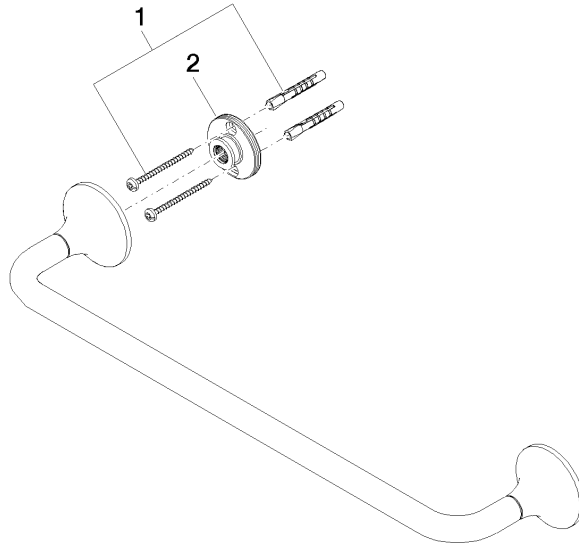

83 070 809

- gauge 450 mm
- width 510mm
- height 60 mm
- 88mm projection

	Brushed Platinum	83 070 809-06
	Chrome	83 070 809-00
	Platinum	83 070 809-08
	Dark Chrome	83 070 809-19
	Brushed Durabronze (23kt Gold)	83 070 809-28
	Brushed Bronze	83 070 809-42
	Brushed Champagne (22kt Gold)	83 070 809-46
	Champagne (22kt Gold)	83 070 809-47
	Brushed Dark Platinum	83 070 809-99

83 070 809

mm [inches]

83 070 809

Parts for other  
finishes can be found  
here: [Chrome](#)

## VAIA Towel bar - Brushed Platinum

VAIA

83 070 809

### Spare parts list

No.	Item Number	Name	Quantity used	Delivery time
	05 30 31 025 00 90	fixing set	2	2