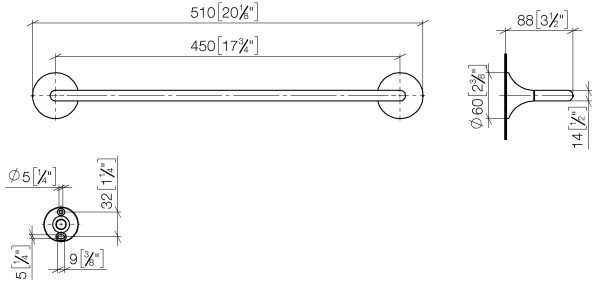

83 070 809

- gauge 450 mm
- width 510mm
- height 60 mm
- 88mm projection

	Brushed Platinum	83 070 809-06
	Chrome	83 070 809-00
	Platinum	83 070 809-08
	Dark Chrome	83 070 809-19
	Brushed Durabronze (23kt Gold)	83 070 809-28
	Brushed Bronze	83 070 809-42
	Brushed Champagne (22kt Gold)	83 070 809-46
	Champagne (22kt Gold)	83 070 809-47
	Brushed Dark Platinum	83 070 809-99

83 070 809

mm [inches]

83 070 809

Parts for other  
finishes can be found  
here: [Chrome](#)

### Spare parts list

No.	Item Number	Name	Quantity used	Delivery time
	05 30 31 025 00 90	fixing set	2	2