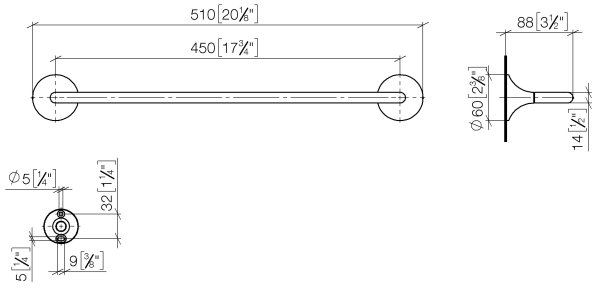

83 070 809

- gauge 450 mm
- width 510mm
- height 60 mm
- 88mm projection

	Platinum	83 070 809-08
	Chrome	83 070 809-00
	Brushed Platinum	83 070 809-06
	Dark Chrome	83 070 809-19
	Brushed Durabronze (23kt Gold)	83 070 809-28
	Brushed Bronze	83 070 809-42
	Brushed Champagne (22kt Gold)	83 070 809-46
	Champagne (22kt Gold)	83 070 809-47
	Brushed Dark Platinum	83 070 809-99

83 070 809

mm [inches]

83 070 809

Parts for other
finishes can be found
here: [Chrome](#)

VAIA Towel bar - Platinum

VAIA

83 070 809

Spare parts list

No.	Item Number	Name	Quantity used	Delivery time
	05 30 31 025 00 90	fixing set	2	2