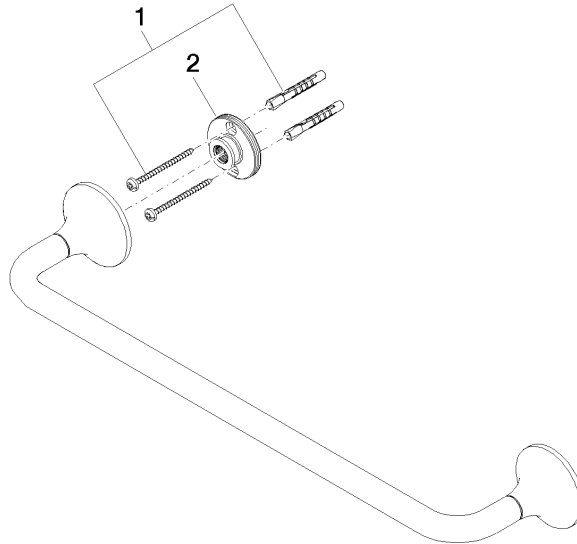

83 070 809

- gauge 450 mm
- width 510mm
- height 60 mm
- 88mm projection

	Platinum	83 070 809-08
	Chrome	83 070 809-00
	Brushed Platinum	83 070 809-06
	Dark Chrome	83 070 809-19
	Brushed Durabronze (23kt Gold)	83 070 809-28
	Brushed Bronze	83 070 809-42
	Brushed Champagne (22kt Gold)	83 070 809-46
	Champagne (22kt Gold)	83 070 809-47
	Brushed Dark Platinum	83 070 809-99

83 070 809

mm [inches]

83 070 809

Parts for other
finishes can be found
here: [Chrome](#)

VAIA Towel bar - Platinum

VAIA

83 070 809

Spare parts list

No.	Item Number	Name	Quantity used	Delivery time
	05 30 31 025 00 90	fixing set	2	2