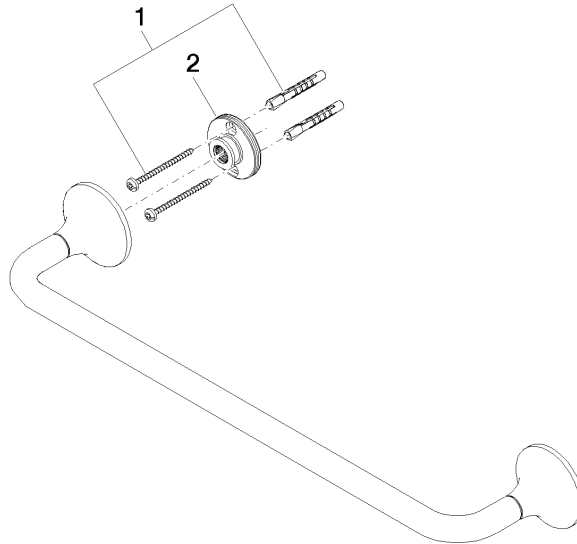

83 070 809

- gauge 450 mm
- width 510mm
- height 60 mm
- 88mm projection

	Dark Chrome	83 070 809-19
	Chrome	83 070 809-00
	Brushed Platinum	83 070 809-06
	Platinum	83 070 809-08
	Brushed Durabronze (23kt Gold)	83 070 809-28
	Brushed Bronze	83 070 809-42
	Brushed Champagne (22kt Gold)	83 070 809-46
	Champagne (22kt Gold)	83 070 809-47
	Brushed Dark Platinum	83 070 809-99

83 070 809

mm [inches]

83 070 809

Parts for other
finishes can be found
here: [Chrome](#)

VAIA Towel bar - Dark Chrome

VAIA

83 070 809

Spare parts list

No.	Item Number	Name	Quantity used	Delivery time
	05 30 31 025 00 90	fixing set	2	2