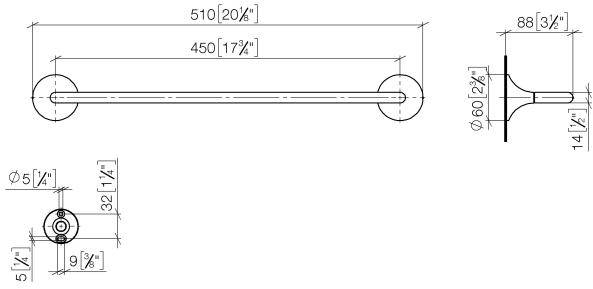

83 070 809

- gauge 450 mm
- width 510mm
- height 60 mm
- 88mm projection

	Dark Chrome	83 070 809-19
	Chrome	83 070 809-00
	Brushed Platinum	83 070 809-06
	Platinum	83 070 809-08
	Brushed Durabronze (23kt Gold)	83 070 809-28
	Brushed Bronze	83 070 809-42
	Brushed Champagne (22kt Gold)	83 070 809-46
	Champagne (22kt Gold)	83 070 809-47
	Brushed Dark Platinum	83 070 809-99

83 070 809

mm [inches]

83 070 809

Parts for other
finishes can be found
here: [Chrome](#)

VAIA Towel bar - Dark Chrome

VAIA

83 070 809

Spare parts list

No.	Item Number	Name	Quantity used	Delivery time
	05 30 31 025 00 90	fixing set	2	2