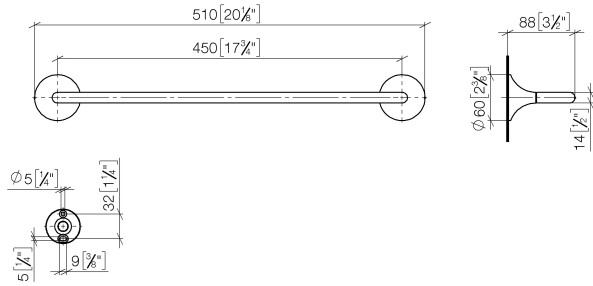

83 070 809

- gauge 450 mm
- width 510mm
- height 60 mm
- 88mm projection

	Brushed Durabronze (23kt Gold)	83 070 809-28
	Chrome	83 070 809-00
	Brushed Platinum	83 070 809-06
	Platinum	83 070 809-08
	Dark Chrome	83 070 809-19
	Brushed Bronze	83 070 809-42
	Brushed Champagne (22kt Gold)	83 070 809-46
	Champagne (22kt Gold)	83 070 809-47
	Brushed Dark Platinum	83 070 809-99

83 070 809

mm [inches]

83 070 809

Parts for other finishes can be found here: [Chrome](#)

Spare parts list

No.	Item Number	Name	Quantity used	Delivery time
1	05 30 31 025 00 90	fixing set	1	2
2	90 17 20 759 00 90	disc	1	2