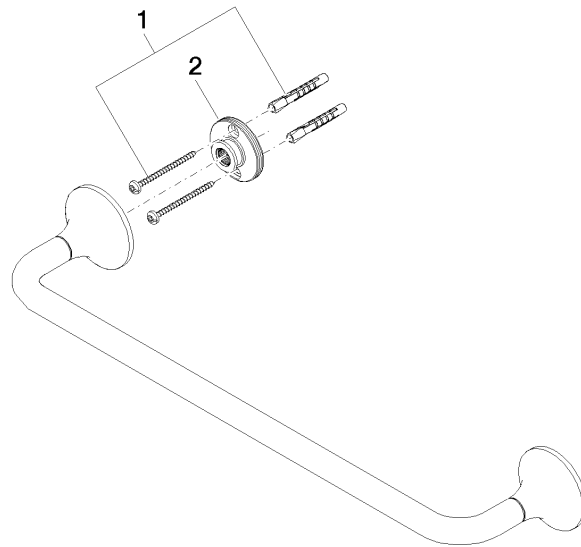

83 070 809

- gauge 450 mm
- width 510mm
- height 60 mm
- 88mm projection

	Brushed Durabronze (23kt Gold)	83 070 809-28
	Chrome	83 070 809-00
	Brushed Platinum	83 070 809-06
	Platinum	83 070 809-08
	Dark Chrome	83 070 809-19
	Brushed Bronze	83 070 809-42
	Brushed Champagne (22kt Gold)	83 070 809-46
	Champagne (22kt Gold)	83 070 809-47
	Brushed Dark Platinum	83 070 809-99

83 070 809

mm [inches]

83 070 809

Parts for other finishes can be found here: [Chrome](#)

Spare parts list

No.	Item Number	Name	Quantity used	Delivery time
1	05 30 31 025 00 90	fixing set	1	2
2	90 17 20 759 00 90	disc	1	2