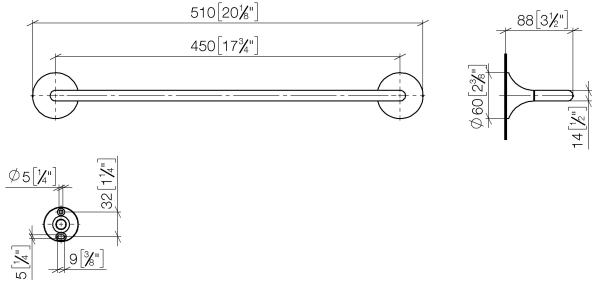

83 070 809

- gauge 450 mm
- width 510mm
- height 60 mm
- 88mm projection

	Brushed Bronze	83 070 809-42
	Chrome	83 070 809-00
	Brushed Platinum	83 070 809-06
	Platinum	83 070 809-08
	Dark Chrome	83 070 809-19
	Brushed Durabronze (23kt Gold)	83 070 809-28
	Brushed Champagne (22kt Gold)	83 070 809-46
	Champagne (22kt Gold)	83 070 809-47
	Brushed Dark Platinum	83 070 809-99

83 070 809

mm [inches]

83 070 809

Parts for other
finishes can be found
here: [Chrome](#)

VAIA Towel bar - Brushed Bronze

VAIA

83 070 809

Spare parts list

No.	Item Number	Name	Quantity used	Delivery time
	05 30 31 025 00 90	fixing set	2	2