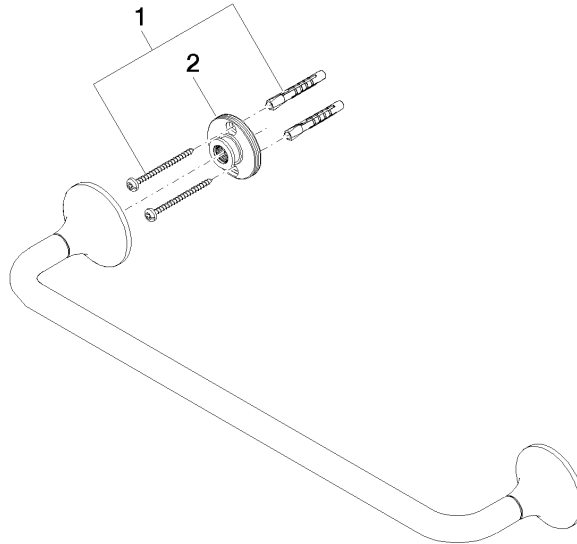

83 070 809

- gauge 450 mm
- width 510mm
- height 60 mm
- 88mm projection

	Brushed Bronze	83 070 809-42
	Chrome	83 070 809-00
	Brushed Platinum	83 070 809-06
	Platinum	83 070 809-08
	Dark Chrome	83 070 809-19
	Brushed Durabronze (23kt Gold)	83 070 809-28
	Brushed Champagne (22kt Gold)	83 070 809-46
	Champagne (22kt Gold)	83 070 809-47
	Brushed Dark Platinum	83 070 809-99

83 070 809

mm [inches]

83 070 809

Parts for other
finishes can be found
here: [Chrome](#)

VAIA Towel bar - Brushed Bronze

VAIA

83 070 809

Spare parts list

No.	Item Number	Name	Quantity used	Delivery time
	05 30 31 025 00 90	fixing set	2	2