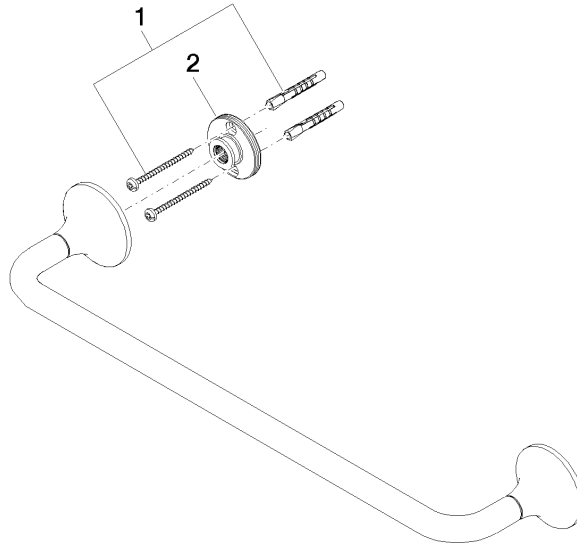

83 070 809

- gauge 450 mm
- width 510mm
- height 60 mm
- 88mm projection

	Champagne (22kt Gold)	83 070 809-47
	Chrome	83 070 809-00
	Brushed Platinum	83 070 809-06
	Platinum	83 070 809-08
	Dark Chrome	83 070 809-19
	Brushed Durabronze (23kt Gold)	83 070 809-28
	Brushed Bronze	83 070 809-42
	Brushed Champagne (22kt Gold)	83 070 809-46
	Brushed Dark Platinum	83 070 809-99

83 070 809

mm [inches]

83 070 809

Parts for other
finishes can be found
here: [Chrome](#)

VAIA Towel bar - Champagne (22kt Gold)

VAIA

83 070 809

Spare parts list

No.	Item Number	Name	Quantity used	Delivery time
	05 30 31 025 00 90	fixing set	2	2