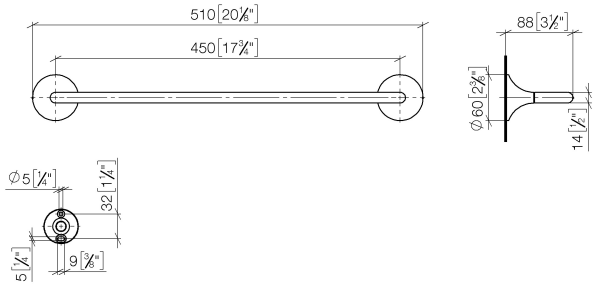

83 070 809

- gauge 450 mm
- width 510mm
- height 60 mm
- 88mm projection

	Champagne (22kt Gold)	83 070 809-47
	Chrome	83 070 809-00
	Brushed Platinum	83 070 809-06
	Platinum	83 070 809-08
	Dark Chrome	83 070 809-19
	Brushed Durabronze (23kt Gold)	83 070 809-28
	Brushed Bronze	83 070 809-42
	Brushed Champagne (22kt Gold)	83 070 809-46
	Brushed Dark Platinum	83 070 809-99

83 070 809

mm [inches]

83 070 809

Parts for other
finishes can be found
here: [Chrome](#)

VAIA Towel bar - Champagne (22kt Gold)

VAIA

83 070 809

Spare parts list

No.	Item Number	Name	Quantity used	Delivery time
	05 30 31 025 00 90	fixing set	2	2