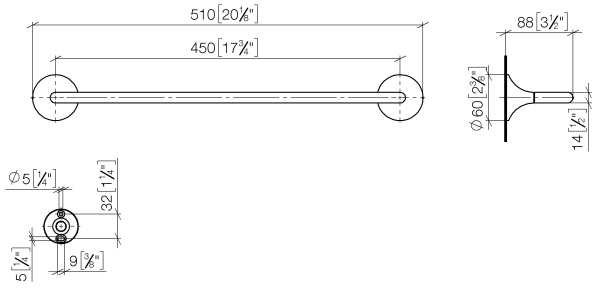

83 070 809

- gauge 450 mm
- width 510mm
- height 60 mm
- 88mm projection

	Brushed Dark Platinum	83 070 809-99
	Chrome	83 070 809-00
	Brushed Platinum	83 070 809-06
	Platinum	83 070 809-08
	Dark Chrome	83 070 809-19
	Brushed Durabronze (23kt Gold)	83 070 809-28
	Brushed Bronze	83 070 809-42
	Brushed Champagne (22kt Gold)	83 070 809-46
	Champagne (22kt Gold)	83 070 809-47

83 070 809

mm [inches]

83 070 809

Parts for other
finishes can be found
here: [Chrome](#)

VAIA Towel bar - Brushed Dark Platinum

VAIA

83 070 809

Spare parts list

No.	Item Number	Name	Quantity used	Delivery time
	05 30 31 025 00 90	fixing set	2	2