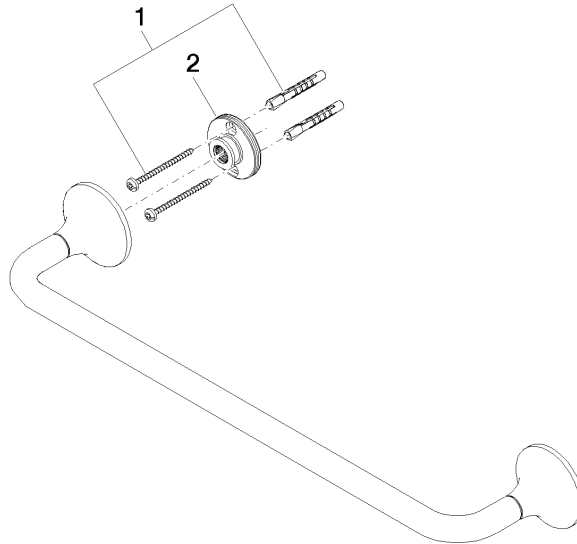

83 070 809

- gauge 450 mm
- width 510mm
- height 60 mm
- 88mm projection

	Brushed Dark Platinum	83 070 809-99
	Chrome	83 070 809-00
	Brushed Platinum	83 070 809-06
	Platinum	83 070 809-08
	Dark Chrome	83 070 809-19
	Brushed Durabronze (23kt Gold)	83 070 809-28
	Brushed Bronze	83 070 809-42
	Brushed Champagne (22kt Gold)	83 070 809-46
	Champagne (22kt Gold)	83 070 809-47

83 070 809

mm [inches]

83 070 809

Parts for other
finishes can be found
here: [Chrome](#)

VAIA Towel bar - Brushed Dark Platinum

VAIA

83 070 809

Spare parts list

No.	Item Number	Name	Quantity used	Delivery time
	05 30 31 025 00 90	fixing set	2	2