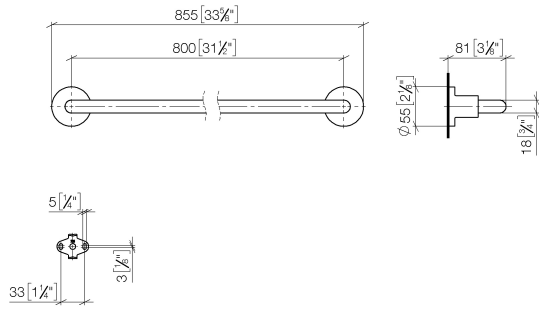

TARA Towel bar - Champagne (22kt Gold)

TARA

83 080 892 Product version from 4/1/2024

- gauge 800 mm
- width 855mm
- height 55 mm
- rosette Ø 55 mm
- 81mm projection

Fits TARA

	Champagne (22kt Gold)	83 080 892-47
	Chrome	83 080 892-00
	Brushed Platinum	83 080 892-06
	Platinum	83 080 892-08
	Dark Chrome	83 080 892-19
	Brushed Durabronze (23kt Gold)	83 080 892-28
	Matte Black	83 080 892-33
	Brushed Bronze	83 080 892-42
	Brushed Champagne (22kt Gold)	83 080 892-46
	Brushed Chrome	83 080 892-93
	Brushed Dark Platinum	83 080 892-99

83 080 892 Product version from 4/1/2024

mm [inches]

83 080 892 Product version from 4/1/2024

Parts for other finishes can be found here: [Chrome](#)

Spare parts list

No.	Item Number	Name	Quantity used	Delivery time
1	05 28 22 590 00-47	bar	1	30
2	08 17 89 505-47	holder	2	30
3	04 31 11 113 00 90	pin	2	2
4	09 30 11 046 90	disc	2	2
5	09 30 30 071 90	screw	2	2
6	05 17 20 739 00 90	fixing set	2	2