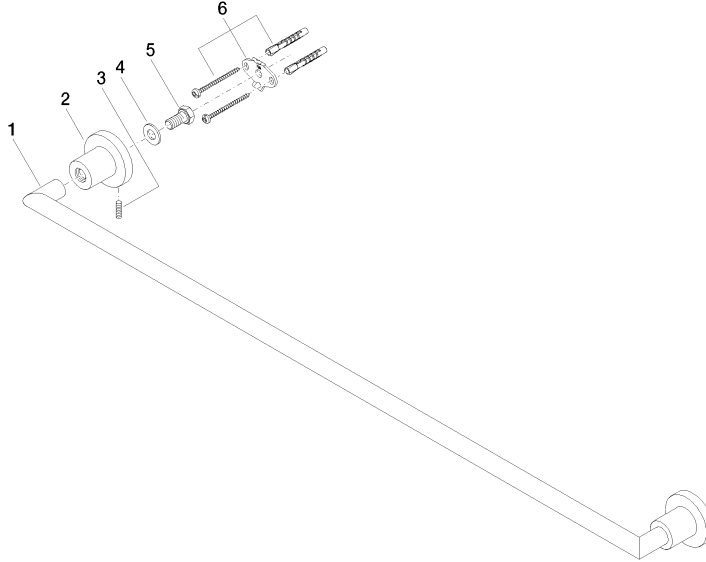

TARA Towel bar - Champagne (22kt Gold)

TARA

83 080 892 Product version from 4/1/2024

- gauge 800 mm
- width 855mm
- height 55 mm
- rosette Ø 55 mm
- 81mm projection

Fits TARA

	Champagne (22kt Gold)	83 080 892-47
	Chrome	83 080 892-00
	Brushed Platinum	83 080 892-06
	Platinum	83 080 892-08
	Dark Chrome	83 080 892-19
	Brushed Durabronze (23kt Gold)	83 080 892-28
	Matte Black	83 080 892-33
	Brushed Bronze	83 080 892-42
	Brushed Champagne (22kt Gold)	83 080 892-46
	Brushed Chrome	83 080 892-93
	Brushed Dark Platinum	83 080 892-99

83 080 892 Product version from 4/1/2024

mm [inches]

83 080 892 Product version from 4/1/2024

Parts for other finishes can be found here: [Chrome](#)

Spare parts list

No.	Item Number	Name	Quantity used	Delivery time
1	05 28 22 590 00-47	bar	1	30
2	08 17 89 505-47	holder	2	30
3	04 31 11 113 00 90	pin	2	2
4	09 30 11 046 90	disc	2	2
5	09 30 30 071 90	screw	2	2
6	05 17 20 739 00 90	fixing set	2	2