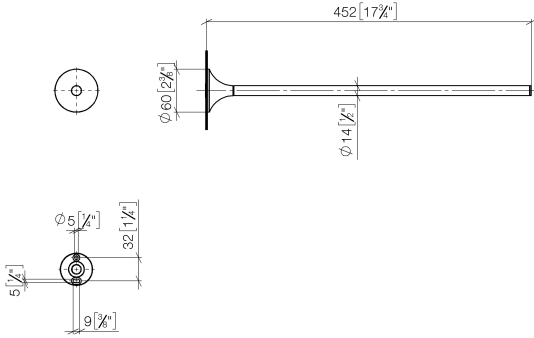

VAIA Towel bar 1-piece non-swivel - Champagne (22kt Gold)

VAIA

83 211 809

- rosette Ø 60 mm
- 452mm projection

	Champagne (22kt Gold)	83 211 809-47
	Chrome	83 211 809-00
	Brushed Platinum	83 211 809-06
	Platinum	83 211 809-08
	Dark Chrome	83 211 809-19
	Brushed Durabronze (23kt Gold)	83 211 809-28
	Brushed Bronze	83 211 809-42
	Brushed Champagne (22kt Gold)	83 211 809-46
	Brushed Dark Platinum	83 211 809-99

VAIA Towel bar 1-piece non-swivel - Champagne (22kt Gold)

VAIA

83 211 809

mm [inches]

VAIA Towel bar 1-piece non-swivel - Champagne (22kt Gold)

VAIA

83 211 809

Product version from 8/29/2019