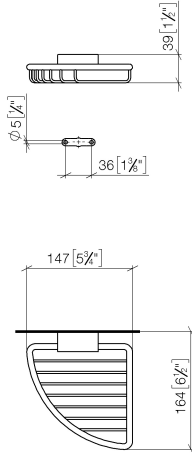

Corner soap basket - Chrome

IMO

83 281 530

- width 150mm
- height 40 mm
- 165mm projection

Fits: IMO, LULU, MADISON, MEM, TARA, CL.1, LISSÉ, VAIA, META, CYO

	Chrome	83 281 530-00
	Brushed Platinum	83 281 530-06
	Platinum	83 281 530-08
	Durabross (23kt Gold)	83 281 530-09
	Dark Chrome	83 281 530-19
	Light Gold	83 281 530-26
	Brushed Light Gold	83 281 530-27
	Brushed Durabross (23kt Gold)	83 281 530-28
	Matte Black	83 281 530-33
	Brushed Bronze	83 281 530-42
	Brushed Champagne (22kt Gold)	83 281 530-46
	Champagne (22kt Gold)	83 281 530-47
	Brushed Chrome	83 281 530-93
	Brushed Dark Platinum	83 281 530-99

83 281 530

mm [inches]

83 281 530

Parts for other finishes can be found here: Brushed Platinum

Spare parts list

No.	Item Number	Name	Quantity used	Delivery time
1	05 30 31 025 00 90	fixing set	1	2
2	09 17 20 030 90	holder	1	2
3	08 17 30 501-00	holder	1	10
4	08 18 90 905-00	basket	1	60
5	09 31 11 002 90	pin	1	2
6	90 30 11 029 00 90	disc	2	2
7	09 30 30 054 90	screw	2	2