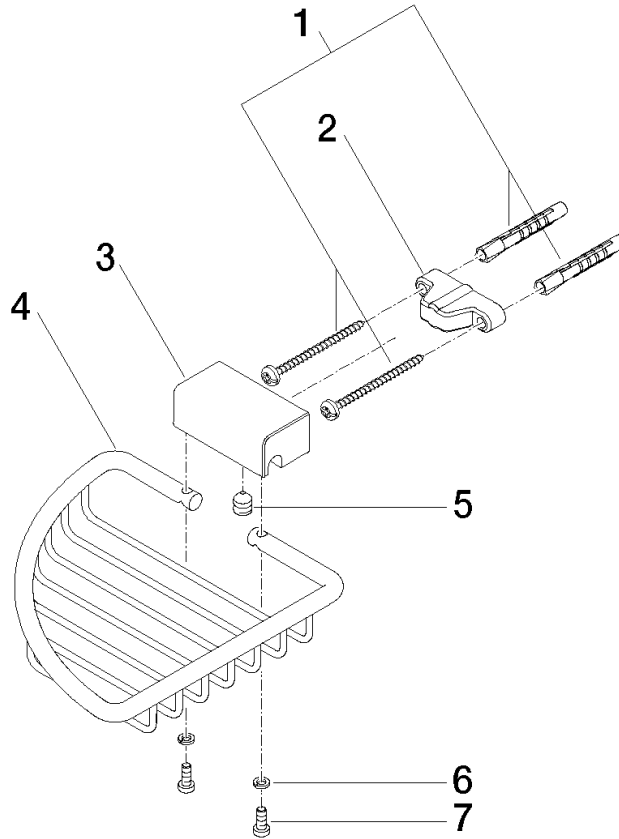

Corner soap basket - Chrome

IMO

83 281 530

- width 150mm
- height 40 mm
- 165mm projection

Fits: IMO, LULU, MADISON, MEM, TARA, CL.1, LISSÉ, VAIA, META, CYO

	Chrome	83 281 530-00
	Brushed Platinum	83 281 530-06
	Platinum	83 281 530-08
	Durabross (23kt Gold)	83 281 530-09
	Dark Chrome	83 281 530-19
	Light Gold	83 281 530-26
	Brushed Light Gold	83 281 530-27
	Brushed Durabross (23kt Gold)	83 281 530-28
	Matte Black	83 281 530-33
	Brushed Bronze	83 281 530-42
	Brushed Champagne (22kt Gold)	83 281 530-46
	Champagne (22kt Gold)	83 281 530-47
	Brushed Chrome	83 281 530-93
	Brushed Dark Platinum	83 281 530-99

83 281 530

mm [inches]

83 281 530

Parts for other finishes can be found here: Brushed Platinum

Spare parts list

No.	Item Number	Name	Quantity used	Delivery time
1	05 30 31 025 00 90	fixing set	1	2
2	09 17 20 030 90	holder	1	2
3	08 17 30 501-00	holder	1	10
4	08 18 90 905-00	basket	1	60
5	09 31 11 002 90	pin	1	2
6	90 30 11 029 00 90	disc	2	2
7	09 30 30 054 90	screw	2	2