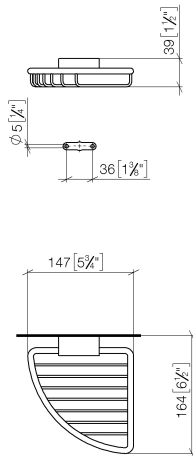

Corner soap basket - Brushed Platinum

IMO

83 281 530

- width 150mm
- height 40 mm
- 165mm projection

Fits: IMO, LULU, MADISON, MEM, TARA, CL.1, LISSÉ, VAIA, META, CYO

	Brushed Platinum	83 281 530-06
	Chrome	83 281 530-00
	Platinum	83 281 530-08
	Durabress (23kt Gold)	83 281 530-09
	Dark Chrome	83 281 530-19
	Light Gold	83 281 530-26
	Brushed Light Gold	83 281 530-27
	Brushed Durabress (23kt Gold)	83 281 530-28
	Matte Black	83 281 530-33
	Brushed Bronze	83 281 530-42
	Brushed Champagne (22kt Gold)	83 281 530-46
	Champagne (22kt Gold)	83 281 530-47
	Brushed Chrome	83 281 530-93
	Brushed Dark Platinum	83 281 530-99

83 281 530

mm [inches]

83 281 530

Parts for other finishes can be found here: [Chrome](#)

Spare parts list

No.	Item Number	Name	Quantity used	Delivery time
1	05 30 31 025 00 90	fixing set	1	2
2	09 17 20 030 90	holder	1	2
3	08 17 30 501-06	holder	1	60
4	08 18 90 905-06	basket	1	60
5	09 31 11 002 90	pin	1	2
6	90 30 11 029 00 90	disc	2	2
7	09 30 30 054 90	screw	2	2