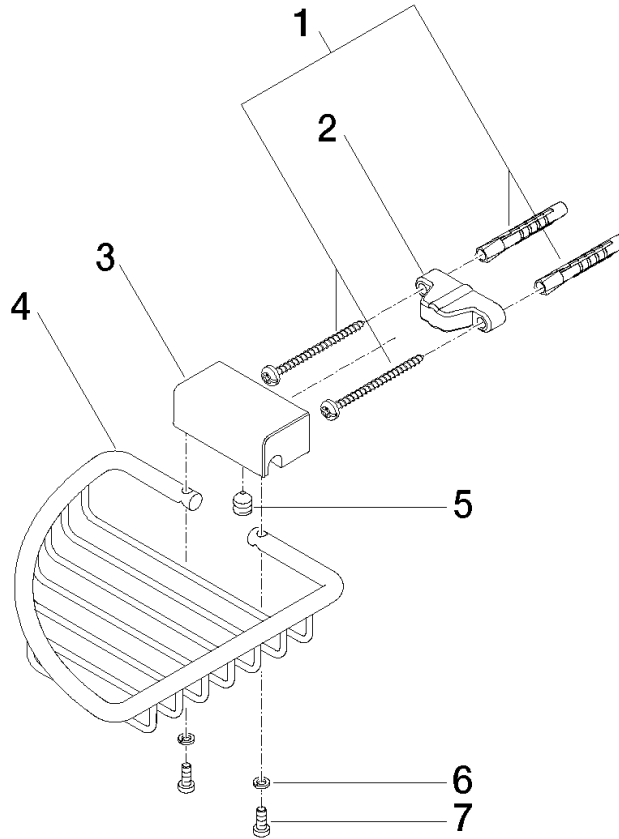

**Corner soap basket - Durabronz (23kt Gold)**

IMO

83 281 530

- width 150mm
- height 40 mm
- 165mm projection

Fits: IMO, LULU, MADISON, MEM, TARA,  
CL.1, LISSÉ, VAIA, META, CYO

	Durabronz (23kt Gold)	83 281 530-09
	Chrome	83 281 530-00
	Brushed Platinum	83 281 530-06
	Platinum	83 281 530-08
	Dark Chrome	83 281 530-19
	Light Gold	83 281 530-26
	Brushed Light Gold	83 281 530-27
	Brushed Durabronz (23kt Gold)	83 281 530-28
	Matte Black	83 281 530-33
	Brushed Bronze	83 281 530-42
	Brushed Champagne (22kt Gold)	83 281 530-46
	Champagne (22kt Gold)	83 281 530-47
	Brushed Chrome	83 281 530-93
	Brushed Dark Platinum	83 281 530-99

83 281 530

mm [inches]

83 281 530

Parts for other finishes can be found here: [Chrome](#)

### Spare parts list

No.	Item Number	Name	Quantity used	Delivery time
1	05 30 31 025 00 90	fixing set	1	2
2	09 17 20 030 90	holder	1	2
3	08 17 30 501-09	holder	1	60
4	08 18 90 905-09	basket	1	60
5	09 31 11 002 90	pin	1	2
6	90 30 11 029 00 90	disc	2	2
7	09 30 30 054 90	screw	2	2