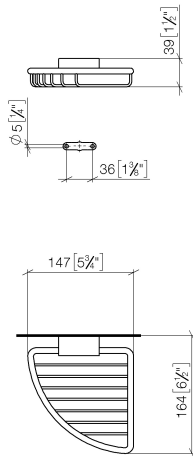

**Corner soap basket - Durabronz (23kt Gold)**

IMO

83 281 530

- width 150mm
- height 40 mm
- 165mm projection

Fits: IMO, LULU, MADISON, MEM, TARA,  
CL.1, LISSÉ, VAIA, META, CYO

	Durabronz (23kt Gold)	83 281 530-09
	Chrome	83 281 530-00
	Brushed Platinum	83 281 530-06
	Platinum	83 281 530-08
	Dark Chrome	83 281 530-19
	Light Gold	83 281 530-26
	Brushed Light Gold	83 281 530-27
	Brushed Durabronz (23kt Gold)	83 281 530-28
	Matte Black	83 281 530-33
	Brushed Bronze	83 281 530-42
	Brushed Champagne (22kt Gold)	83 281 530-46
	Champagne (22kt Gold)	83 281 530-47
	Brushed Chrome	83 281 530-93
	Brushed Dark Platinum	83 281 530-99

83 281 530

mm [inches]

83 281 530

Parts for other finishes can be found here: [Chrome](#)

### Spare parts list

No.	Item Number	Name	Quantity used	Delivery time
1	05 30 31 025 00 90	fixing set	1	2
2	09 17 20 030 90	holder	1	2
3	08 17 30 501-09	holder	1	60
4	08 18 90 905-09	basket	1	60
5	09 31 11 002 90	pin	1	2
6	90 30 11 029 00 90	disc	2	2
7	09 30 30 054 90	screw	2	2