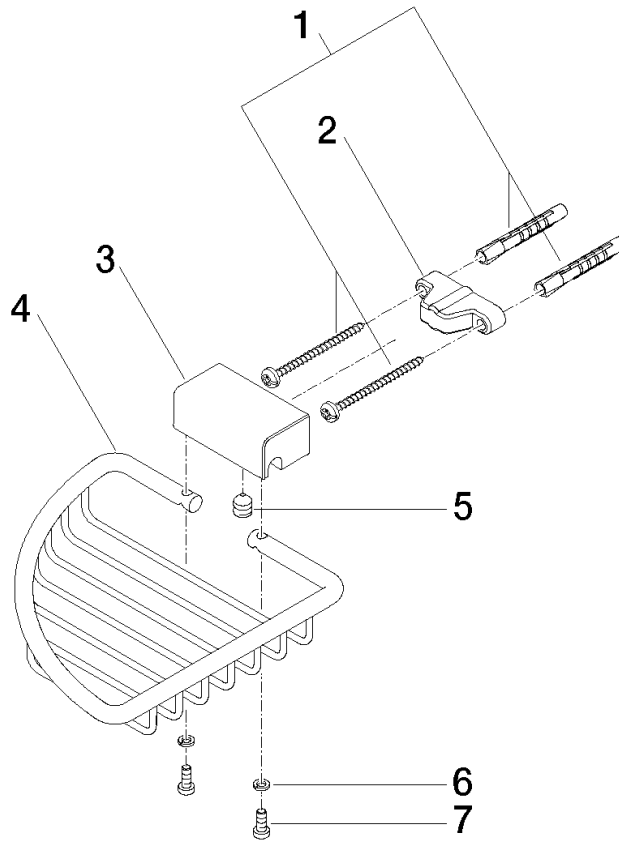

Corner soap basket - Brushed Light Gold

IMO

83 281 530

- width 150mm
- height 40 mm
- 165mm projection

Fits: IMO, LULU, MADISON, MEM, TARA,
CL.1, LISSÉ, VAIA, META, CYO

	Brushed Light Gold	83 281 530-27
	Chrome	83 281 530-00
	Brushed Platinum	83 281 530-06
	Platinum	83 281 530-08
	Durabass (23kt Gold)	83 281 530-09
	Dark Chrome	83 281 530-19
	Light Gold	83 281 530-26
	Brushed Durabass (23kt Gold)	83 281 530-28
	Matte Black	83 281 530-33
	Brushed Bronze	83 281 530-42
	Brushed Champagne (22kt Gold)	83 281 530-46
	Champagne (22kt Gold)	83 281 530-47
	Brushed Chrome	83 281 530-93
	Brushed Dark Platinum	83 281 530-99

83 281 530

mm [inches]

83 281 530

Parts for other finishes can be found here: [Chrome](#)

Spare parts list

No.	Item Number	Name	Quantity used	Delivery time
1	05 30 31 025 00 90	fixing set	1	2
2	09 17 20 030 90	holder	1	2
3	08 17 30 501-27	holder	1	60
4	08 18 90 905-27	basket	1	60
5	09 31 11 002 90	pin	1	2
6	90 30 11 029 00 90	disc	2	2
7	09 30 30 054 90	screw	2	2