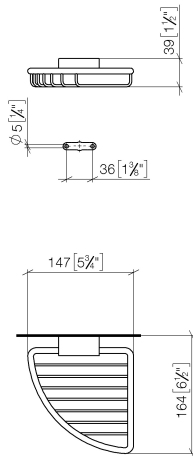

Corner soap basket - Brushed Light Gold

IMO

83 281 530

- width 150mm
- height 40 mm
- 165mm projection

Fits: IMO, LULU, MADISON, MEM, TARA,
CL.1, LISSÉ, VAIA, META, CYO

	Brushed Light Gold	83 281 530-27
	Chrome	83 281 530-00
	Brushed Platinum	83 281 530-06
	Platinum	83 281 530-08
	Durabass (23kt Gold)	83 281 530-09
	Dark Chrome	83 281 530-19
	Light Gold	83 281 530-26
	Brushed Durabass (23kt Gold)	83 281 530-28
	Matte Black	83 281 530-33
	Brushed Bronze	83 281 530-42
	Brushed Champagne (22kt Gold)	83 281 530-46
	Champagne (22kt Gold)	83 281 530-47
	Brushed Chrome	83 281 530-93
	Brushed Dark Platinum	83 281 530-99

83 281 530

mm [inches]

83 281 530

Parts for other finishes can be found here: [Chrome](#)

Spare parts list

No.	Item Number	Name	Quantity used	Delivery time
1	05 30 31 025 00 90	fixing set	1	2
2	09 17 20 030 90	holder	1	2
3	08 17 30 501-27	holder	1	60
4	08 18 90 905-27	basket	1	60
5	09 31 11 002 90	pin	1	2
6	90 30 11 029 00 90	disc	2	2
7	09 30 30 054 90	screw	2	2