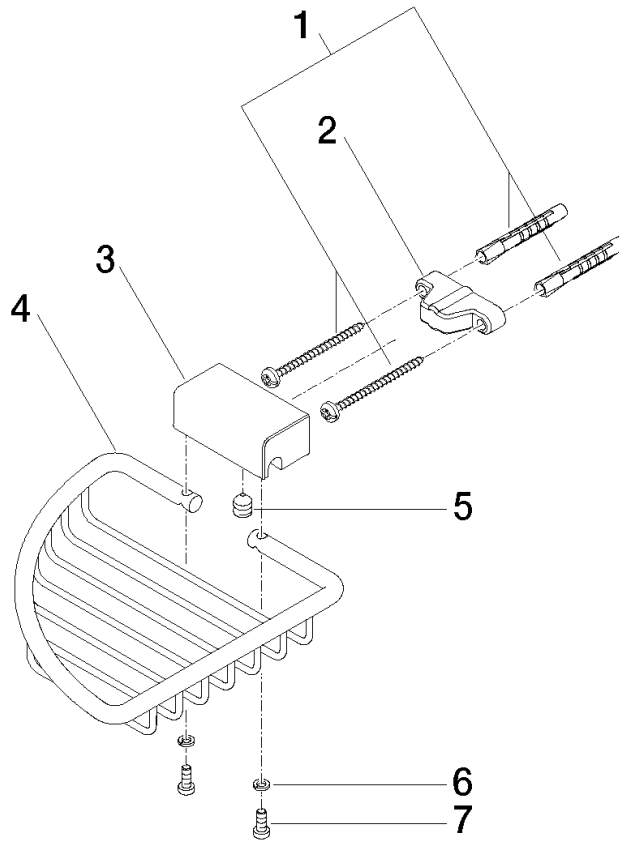

Corner soap basket - Brushed Durabross (23kt Gold)

IMO

83 281 530

- width 150mm
- height 40 mm
- 165mm projection

Fits: IMO, LULU, MADISON, MEM, TARA, CL.1, LISSÉ, VAIA, META, CYO

	Brushed Durabross (23kt Gold)	83 281 530-28
	Chrome	83 281 530-00
	Brushed Platinum	83 281 530-06
	Platinum	83 281 530-08
	Durabross (23kt Gold)	83 281 530-09
	Dark Chrome	83 281 530-19
	Light Gold	83 281 530-26
	Brushed Light Gold	83 281 530-27
	Matte Black	83 281 530-33
	Brushed Bronze	83 281 530-42
	Brushed Champagne (22kt Gold)	83 281 530-46
	Champagne (22kt Gold)	83 281 530-47
	Brushed Chrome	83 281 530-93
	Brushed Dark Platinum	83 281 530-99

83 281 530

mm [inches]

83 281 530

Parts for other finishes can be found here: [Chrome](#)

Spare parts list

No.	Item Number	Name	Quantity used	Delivery time
1	05 30 31 025 00 90	fixing set	1	2
2	09 17 20 030 90	holder	1	2
3	08 17 30 501-28	holder	1	20
4	08 18 90 905-28	basket	1	20
5	09 31 11 002 90	pin	1	2
6	90 30 11 029 00 90	disc	2	2
7	09 30 30 054 90	screw	2	2