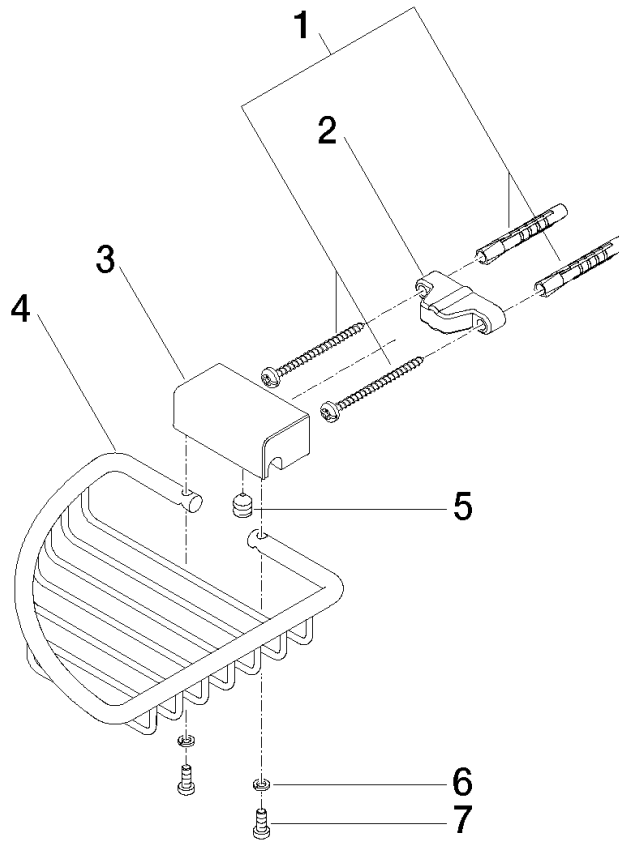

Corner soap basket - Matte Black

IMO

83 281 530

- width 150mm
- height 40 mm
- 165mm projection

Fits: IMO, LULU, MADISON, MEM, TARA, CL.1, LISSÉ, VAIA, META, CYO

	Matte Black	83 281 530-33
	Chrome	83 281 530-00
	Brushed Platinum	83 281 530-06
	Platinum	83 281 530-08
	Durabross (23kt Gold)	83 281 530-09
	Dark Chrome	83 281 530-19
	Light Gold	83 281 530-26
	Brushed Light Gold	83 281 530-27
	Brushed Durabross (23kt Gold)	83 281 530-28
	Brushed Bronze	83 281 530-42
	Brushed Champagne (22kt Gold)	83 281 530-46
	Champagne (22kt Gold)	83 281 530-47
	Brushed Chrome	83 281 530-93
	Brushed Dark Platinum	83 281 530-99

83 281 530

mm [inches]

83 281 530

Parts for other finishes can be found here: [Chrome](#)

Spare parts list

No.	Item Number	Name	Quantity used	Delivery time
1	05 30 31 025 00 90	fixing set	1	2
2	09 17 20 030 90	holder	1	2
3	08 17 30 501-33	holder	1	60
4	08 18 90 905-33	basket	1	60
5	09 31 11 002 90	pin	1	2
6	90 30 11 029 00 90	disc	2	2
7	09 30 30 054 90	screw	2	2