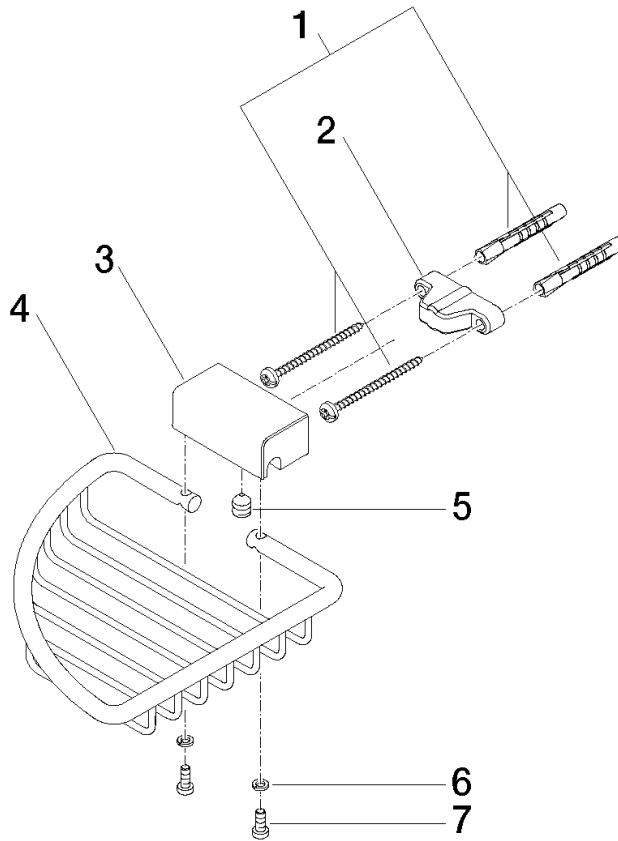

Corner soap basket - Brushed Bronze

IMO

83 281 530

- width 150mm
- height 40 mm
- 165mm projection

Fits: IMO, LULU, MADISON, MEM, TARA, CL.1, LISSÉ, VAIA, META, CYO

	Brushed Bronze	83 281 530-42
	Chrome	83 281 530-00
	Brushed Platinum	83 281 530-06
	Platinum	83 281 530-08
	Durabronze (23kt Gold)	83 281 530-09
	Dark Chrome	83 281 530-19
	Light Gold	83 281 530-26
	Brushed Light Gold	83 281 530-27
	Brushed Durabronze (23kt Gold)	83 281 530-28
	Matte Black	83 281 530-33
	Brushed Champagne (22kt Gold)	83 281 530-46
	Champagne (22kt Gold)	83 281 530-47
	Brushed Chrome	83 281 530-93
	Brushed Dark Platinum	83 281 530-99

83 281 530

mm [inches]

83 281 530

Parts for other finishes can be found here: [Chrome](#)

Spare parts list

No.	Item Number	Name	Quantity used	Delivery time
1	05 30 31 025 00 90	fixing set	1	2
2	09 17 20 030 90	holder	1	2
3	08 17 30 501-42	holder	1	60
4	08 18 90 905-42	basket	1	60
5	09 31 11 002 90	pin	1	2
6	90 30 11 029 00 90	disc	2	2
7	09 30 30 054 90	screw	2	2