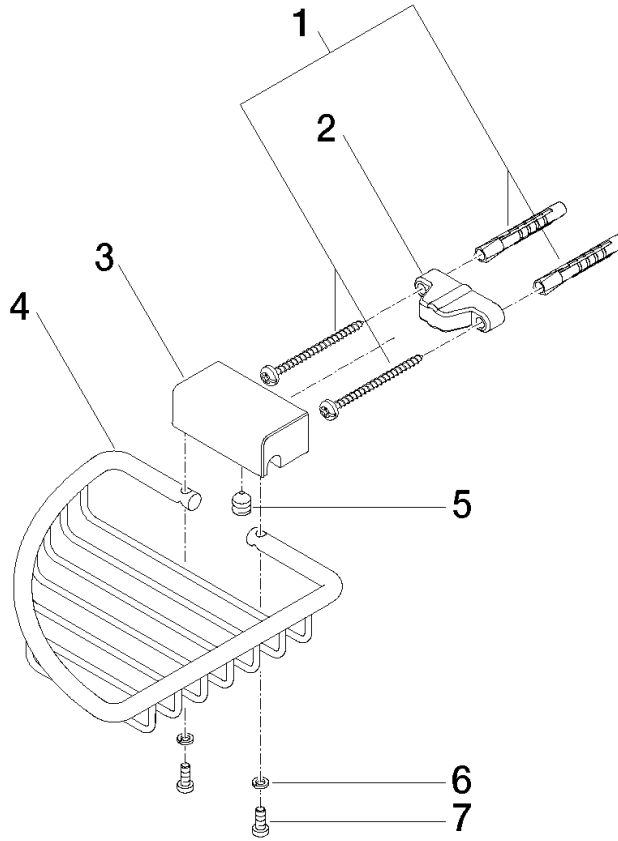

Corner soap basket - Brushed Champagne (22kt Gold)

IMO

83 281 530

- width 150mm
- height 40 mm
- 165mm projection

Fits: IMO, LULU, MADISON, MEM, TARA, CL.1, LISSÉ, VAIA, META, CYO

	Brushed Champagne (22kt Gold)	83 281 530-46
	Chrome	83 281 530-00
	Brushed Platinum	83 281 530-06
	Platinum	83 281 530-08
	Durabross (23kt Gold)	83 281 530-09
	Dark Chrome	83 281 530-19
	Light Gold	83 281 530-26
	Brushed Light Gold	83 281 530-27
	Brushed Durabross (23kt Gold)	83 281 530-28
	Matte Black	83 281 530-33
	Brushed Bronze	83 281 530-42
	Champagne (22kt Gold)	83 281 530-47
	Brushed Chrome	83 281 530-93
	Brushed Dark Platinum	83 281 530-99

83 281 530

mm [inches]

83 281 530

Parts for other finishes can be found here: [Chrome](#)

Spare parts list

No.	Item Number	Name	Quantity used	Delivery time
1	05 30 31 025 00 90	fixing set	1	2
2	09 17 20 030 90	holder	1	2
3	08 17 30 501-46	holder	1	30
4	08 18 90 905-46	basket	1	30
5	09 31 11 002 90	pin	1	2
6	90 30 11 029 00 90	disc	2	2
7	09 30 30 054 90	screw	2	2