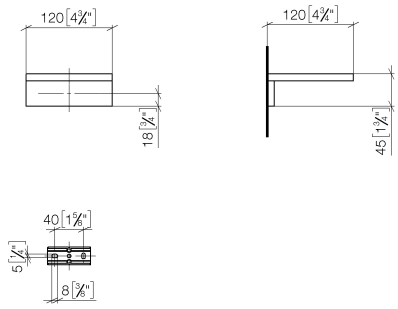

Soap dish wall model - Platinum

MEM

83 410 780

- width 120mm
- height 45 mm
- 120mm projection

Fits: MEM, CYO

	Platinum	83 410 780-08
	Chrome	83 410 780-00
	Brushed Platinum	83 410 780-06
	Dark Chrome	83 410 780-19
	Brushed Durabronze (23kt Gold)	83 410 780-28
	Brushed Champagne (22kt Gold)	83 410 780-46
	Champagne (22kt Gold)	83 410 780-47
	Brushed Dark Platinum	83 410 780-99

83 410 780

mm [inches]

83 410 780

Parts for other finishes can be found here: [Chrome](#)

Spare parts list

No.	Item Number	Name	Quantity used	Delivery time
1	08 17 78 601-08	dish	1	60
2	08 17 78 507-08	holder	1	60
3	90 31 11 112 00 90	pin	1	2
4	90 30 11 029 00 90	disc	2	2
5	09 30 30 069 90	screw	2	2
6	05 17 20 718 00 90	fixing set	1	2