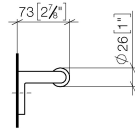

83 500 670

- width 166mm
- height 60 mm
- 73mm projection

	Brushed Platinum	83 500 670-06
	Chrome	83 500 670-00
	Dark Chrome	83 500 670-19
	Matte Black	83 500 670-33
	Brushed Chrome	83 500 670-93

83 500 670

mm [inches]

83 500 670

Parts for other finishes can be found here: [Chrome](#)

Spare parts list

No.	Item Number	Name	Quantity used	Delivery time
1	05 17 20 736 00 90	fixing set	1	2
2	09 31 11 049 90	pin	1	2
3	08 17 67 502-06	holder	1	10
4	04 31 11 113 00 90	pin	1	2
5	90 28 22 650 00-06	holder	1	10