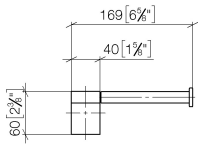

83 500 670

- width 166mm
- height 60 mm
- 73mm projection

	Brushed Platinum	83 500 670-06
	Chrome	83 500 670-00
	Dark Chrome	83 500 670-19
	Matte Black	83 500 670-33
	Brushed Chrome	83 500 670-93

83 500 670

mm [inches]

83 500 670

Parts for other finishes can be found here: [Chrome](#)

Spare parts list

No.	Item Number	Name	Quantity used	Delivery time
1	05 17 20 736 00 90	fixing set	1	2
2	09 31 11 049 90	pin	1	2
3	08 17 67 502-06	holder	1	10
4	04 31 11 113 00 90	pin	1	2
5	90 28 22 650 00-06	holder	1	10