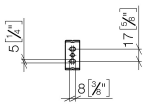

83 500 670

- width 166mm
- height 60 mm
- 73mm projection

	Brushed Platinum	83 500 670-06
	Chrome	83 500 670-00
	Dark Chrome	83 500 670-19
	Matte Black	83 500 670-33
	Brushed Chrome	83 500 670-93

83 500 670

mm [inches]

83 500 670

Parts for other finishes can be found here: [Chrome](#)

Spare parts list

No.	Item Number	Name	Quantity used	Delivery time
1	05 17 20 736 00 90	fixing set	1	2
2	09 31 11 049 90	pin	1	2
3	08 17 67 502-06	holder	1	10
4	04 31 11 113 00 90	pin	1	2
5	90 28 22 650 00-06	holder	1	10