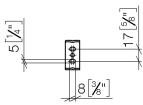

83 500 670

- width 166mm
- height 60 mm
- 73mm projection

	Brushed Chrome	83 500 670-93
	Chrome	83 500 670-00
	Brushed Platinum	83 500 670-06
	Dark Chrome	83 500 670-19
	Matte Black	83 500 670-33

83 500 670

mm [inches]

83 500 670

Parts for other finishes can be found here: [Chrome](#)

Spare parts list

No.	Item Number	Name	Quantity used	Delivery time
1	05 17 20 736 00 90	fixing set	1	2
2	09 31 11 049 90	pin	1	2
3	08 17 67 502-93	holder	1	20
4	04 31 11 113 00 90	pin	1	2
5	90 28 22 650 00-93	holder	1	20