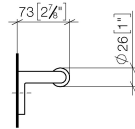

83 500 670

- width 166mm
- height 60 mm
- 73mm projection

	Brushed Chrome	83 500 670-93
	Chrome	83 500 670-00
	Brushed Platinum	83 500 670-06
	Dark Chrome	83 500 670-19
	Matte Black	83 500 670-33

83 500 670

mm [inches]

83 500 670

Parts for other finishes can be found here: [Chrome](#)

Spare parts list

No.	Item Number	Name	Quantity used	Delivery time
1	05 17 20 736 00 90	fixing set	1	2
2	09 31 11 049 90	pin	1	2
3	08 17 67 502-93	holder	1	20
4	04 31 11 113 00 90	pin	1	2
5	90 28 22 650 00-93	holder	1	20