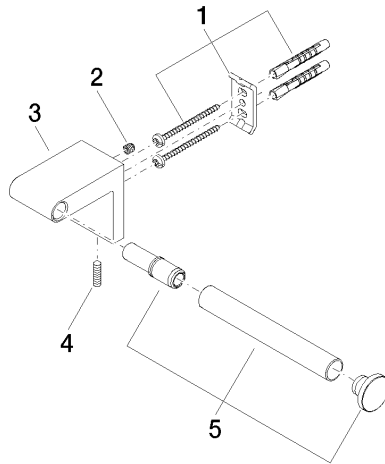

83 500 670

- width 166mm
- height 60 mm
- 73mm projection

	Brushed Chrome	83 500 670-93
	Chrome	83 500 670-00
	Brushed Platinum	83 500 670-06
	Dark Chrome	83 500 670-19
	Matte Black	83 500 670-33

83 500 670

mm [inches]

83 500 670

Parts for other finishes can be found here: [Chrome](#)

Spare parts list

No.	Item Number	Name	Quantity used	Delivery time
1	05 17 20 736 00 90	fixing set	1	2
2	09 31 11 049 90	pin	1	2
3	08 17 67 502-93	holder	1	20
4	04 31 11 113 00 90	pin	1	2
5	90 28 22 650 00-93	holder	1	20