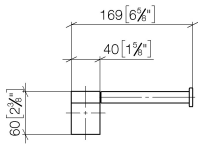

83 500 670

- width 166mm
- height 60 mm
- 73mm projection

	Brushed Chrome	83 500 670-93
	Chrome	83 500 670-00
	Brushed Platinum	83 500 670-06
	Dark Chrome	83 500 670-19
	Matte Black	83 500 670-33

83 500 670

mm [inches]

83 500 670

Parts for other finishes can be found here: [Chrome](#)

Spare parts list

No.	Item Number	Name	Quantity used	Delivery time
1	05 17 20 736 00 90	fixing set	1	2
2	09 31 11 049 90	pin	1	2
3	08 17 67 502-93	holder	1	20
4	04 31 11 113 00 90	pin	1	2
5	90 28 22 650 00-93	holder	1	20