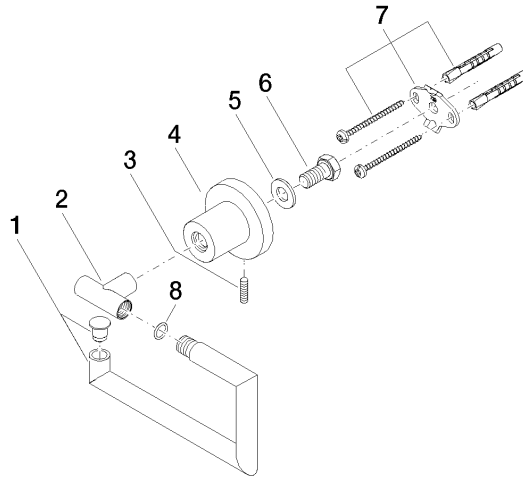

83 500 892

- width 152mm
- height 100 mm
- rosette Ø 55 mm
- 72mm projection

	Brushed Champagne (22kt Gold)	83 500 892-46
	Chrome	83 500 892-00
	Brushed Platinum	83 500 892-06
	Platinum	83 500 892-08
	Dark Chrome	83 500 892-19
	Brushed Durabrass (23kt Gold)	83 500 892-28
	Matte Black	83 500 892-33
	Champagne (22kt Gold)	83 500 892-47
	Brushed Chrome	83 500 892-93
	Brushed Dark Platinum	83 500 892-99

83 500 892

mm [inches]

83 500 892

Parts for other finishes can be found here: [Chrome](#)

Spare parts list

No.	Item Number	Name	Quantity used	Delivery time
1	90 28 22 640 00-46	holder	1	30
2	05 17 89 552 00-46	holder	1	30
3	04 31 11 113 00 90	pin	1	2
4	08 17 89 505-46	holder	1	30
5	09 30 11 046 90	disc	1	2
6	09 30 30 071 90	screw	1	2
7	05 17 20 739 00 90	fixing set	1	2
8	09 14 10 042 90	seal	1	2