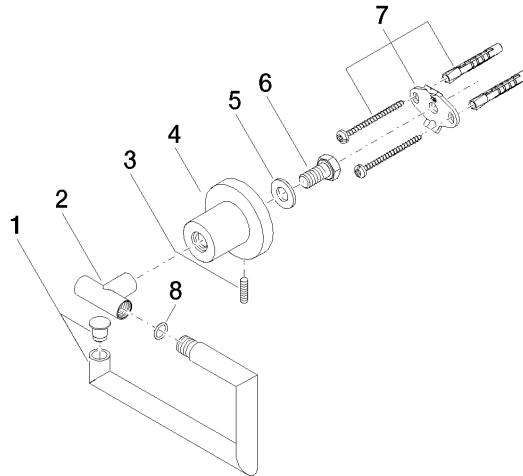

83 500 892

- width 152mm
- height 100 mm
- rosette Ø 55 mm
- 72mm projection

	Champagne (22kt Gold)	83 500 892-47
	Chrome	83 500 892-00
	Brushed Platinum	83 500 892-06
	Platinum	83 500 892-08
	Dark Chrome	83 500 892-19
	Brushed Durabronze (23kt Gold)	83 500 892-28
	Matte Black	83 500 892-33
	Brushed Champagne (22kt Gold)	83 500 892-46
	Brushed Chrome	83 500 892-93
	Brushed Dark Platinum	83 500 892-99

83 500 892

mm [inches]

83 500 892

Parts for other finishes can be found here: [Chrome](#)

Spare parts list

No.	Item Number	Name	Quantity used	Delivery time
1	90 28 22 640 00-47	holder	1	30
2	05 17 89 552 00-47	holder	1	30
3	04 31 11 113 00 90	pin	1	2
4	08 17 89 505-47	holder	1	30
5	09 30 11 046 90	disc	1	2
6	09 30 30 071 90	screw	1	2
7	05 17 20 739 00 90	fixing set	1	2
8	09 14 10 042 90	seal	1	2