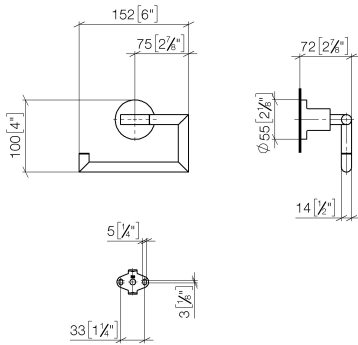

83 500 892

- width 152mm
- height 100 mm
- rosette Ø 55 mm
- 72mm projection

	Champagne (22kt Gold)	83 500 892-47
	Chrome	83 500 892-00
	Brushed Platinum	83 500 892-06
	Platinum	83 500 892-08
	Dark Chrome	83 500 892-19
	Brushed Durabronze (23kt Gold)	83 500 892-28
	Matte Black	83 500 892-33
	Brushed Champagne (22kt Gold)	83 500 892-46
	Brushed Chrome	83 500 892-93
	Brushed Dark Platinum	83 500 892-99

83 500 892

mm [inches]

83 500 892

Parts for other finishes can be found here: [Chrome](#)

Spare parts list

No.	Item Number	Name	Quantity used	Delivery time
1	90 28 22 640 00-47	holder	1	30
2	05 17 89 552 00-47	holder	1	30
3	04 31 11 113 00 90	pin	1	2
4	08 17 89 505-47	holder	1	30
5	09 30 11 046 90	disc	1	2
6	09 30 30 071 90	screw	1	2
7	05 17 20 739 00 90	fixing set	1	2
8	09 14 10 042 90	seal	1	2