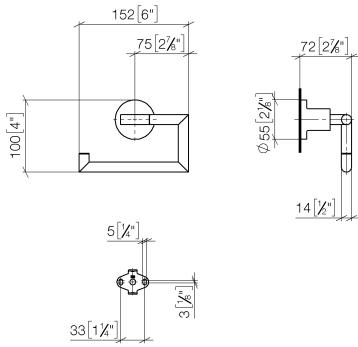

83 500 892

- width 152mm
- height 100 mm
- rosette Ø 55 mm
- 72mm projection

	Brushed Chrome	83 500 892-93
	Chrome	83 500 892-00
	Brushed Platinum	83 500 892-06
	Platinum	83 500 892-08
	Dark Chrome	83 500 892-19
	Brushed Durabronze (23kt Gold)	83 500 892-28
	Matte Black	83 500 892-33
	Brushed Champagne (22kt Gold)	83 500 892-46
	Champagne (22kt Gold)	83 500 892-47
	Brushed Dark Platinum	83 500 892-99

83 500 892

mm [inches]

83 500 892

Parts for other finishes can be found here: [Chrome](#)

Spare parts list

No.	Item Number	Name	Quantity used	Delivery time
1	90 28 22 640 00-93	holder	1	20
2	05 17 89 552 00-93	holder	1	20
3	04 31 11 113 00 90	pin	1	2
4	08 17 89 505-93	holder	1	20
5	09 30 11 046 90	disc	1	2
6	09 30 30 071 90	screw	1	2
7	05 17 20 739 00 90	fixing set	1	2
8	09 14 10 042 90	seal	1	2