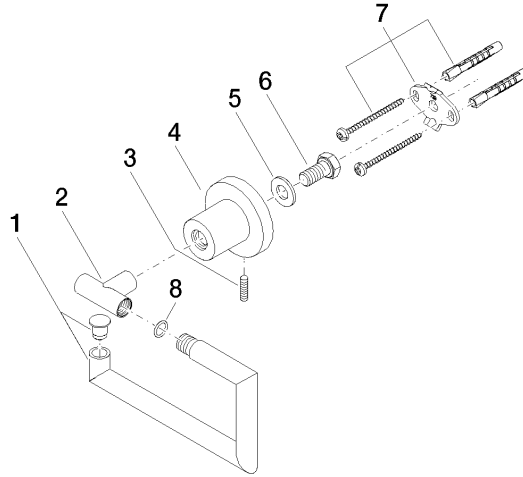

83 500 892

- width 152mm
- height 100 mm
- rosette Ø 55 mm
- 72mm projection

	Brushed Dark Platinum	83 500 892-99
	Chrome	83 500 892-00
	Brushed Platinum	83 500 892-06
	Platinum	83 500 892-08
	Dark Chrome	83 500 892-19
	Brushed Durabronze (23kt Gold)	83 500 892-28
	Matte Black	83 500 892-33
	Brushed Champagne (22kt Gold)	83 500 892-46
	Champagne (22kt Gold)	83 500 892-47
	Brushed Chrome	83 500 892-93

83 500 892

mm [inches]

83 500 892

Parts for other finishes can be found here: [Chrome](#)

Spare parts list

No.	Item Number	Name	Quantity used	Delivery time
1	90 28 22 640 00-99	holder	1	30
2	05 17 89 552 00-99	holder	1	30
3	04 31 11 113 00 90	pin	1	2
4	08 17 89 505-99	holder	1	30
5	09 30 11 046 90	disc	1	2
6	09 30 30 071 90	screw	1	2
7	05 17 20 739 00 90	fixing set	1	2
8	09 14 10 042 90	seal	1	2