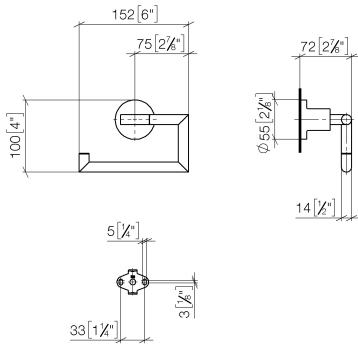

83 500 892

- width 152mm
- height 100 mm
- rosette Ø 55 mm
- 72mm projection

	Brushed Dark Platinum	83 500 892-99
	Chrome	83 500 892-00
	Brushed Platinum	83 500 892-06
	Platinum	83 500 892-08
	Dark Chrome	83 500 892-19
	Brushed Durabronze (23kt Gold)	83 500 892-28
	Matte Black	83 500 892-33
	Brushed Champagne (22kt Gold)	83 500 892-46
	Champagne (22kt Gold)	83 500 892-47
	Brushed Chrome	83 500 892-93

83 500 892

mm [inches]

83 500 892

Parts for other finishes can be found here: [Chrome](#)

Spare parts list

No.	Item Number	Name	Quantity used	Delivery time
1	90 28 22 640 00-99	holder	1	30
2	05 17 89 552 00-99	holder	1	30
3	04 31 11 113 00 90	pin	1	2
4	08 17 89 505-99	holder	1	30
5	09 30 11 046 90	disc	1	2
6	09 30 30 071 90	screw	1	2
7	05 17 20 739 00 90	fixing set	1	2
8	09 14 10 042 90	seal	1	2