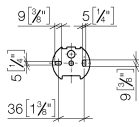

83 510 361

- width 145mm
- height 90 mm
- 150mm projection

	Brushed Platinum	83 510 361-06
	Chrome	83 510 361-00
	Platinum	83 510 361-08
	Durabress (23kt Gold)	83 510 361-09
	Brushed Durabress (23kt Gold)	83 510 361-28
	Brushed Dark Platinum	83 510 361-99

83 510 361

mm [inches]

83 510 361

Parts for other finishes can be found here: [Chrome](#)

Spare parts list

No.	Item Number	Name	Quantity used	Delivery time
1	08 11 02 508-06	lid	1	10
2	08 18 40 505 90	sleeve	2	2
3	04 31 11 140 00 90	pin	2	2
4	05 17 97 507 00 90	fixing set	1	2
5	08 18 70 501-06	bow	1	10