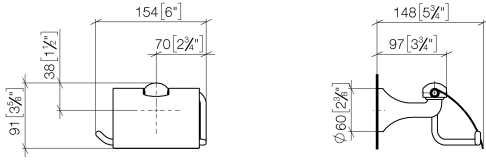

83 510 361

- width 145mm
- height 90 mm
- 150mm projection

	Brushed Platinum	83 510 361-06
	Chrome	83 510 361-00
	Platinum	83 510 361-08
	Durabress (23kt Gold)	83 510 361-09
	Brushed Durabress (23kt Gold)	83 510 361-28
	Brushed Dark Platinum	83 510 361-99

83 510 361

mm [inches]

83 510 361

Parts for other finishes can be found here: [Chrome](#)

Spare parts list

No.	Item Number	Name	Quantity used	Delivery time
1	08 11 02 508-06	lid	1	10
2	08 18 40 505 90	sleeve	2	2
3	04 31 11 140 00 90	pin	2	2
4	05 17 97 507 00 90	fixing set	1	2
5	08 18 70 501-06	bow	1	10