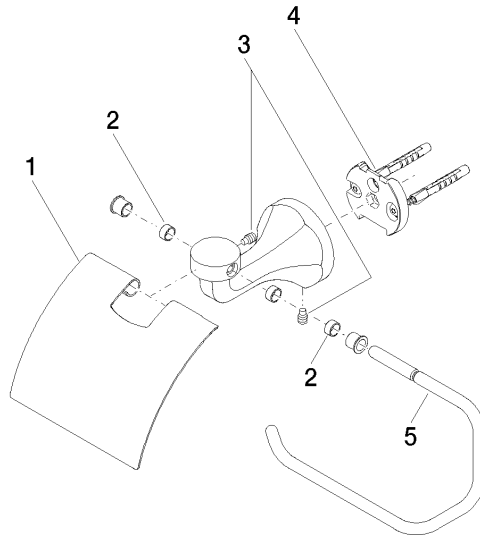

83 510 361

- width 145mm
- height 90 mm
- 150mm projection

	Brushed Platinum	83 510 361-06
	Chrome	83 510 361-00
	Platinum	83 510 361-08
	Durabress (23kt Gold)	83 510 361-09
	Brushed Durabress (23kt Gold)	83 510 361-28
	Brushed Dark Platinum	83 510 361-99

83 510 361

mm [inches]

83 510 361

Parts for other finishes can be found here: [Chrome](#)

Spare parts list

No.	Item Number	Name	Quantity used	Delivery time
1	08 11 02 508-06	lid	1	10
2	08 18 40 505 90	sleeve	2	2
3	04 31 11 140 00 90	pin	2	2
4	05 17 97 507 00 90	fixing set	1	2
5	08 18 70 501-06	bow	1	10