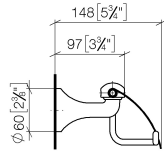

83 510 361

- width 145mm
- height 90 mm
- 150mm projection

	Platinum	83 510 361-08
	Chrome	83 510 361-00
	Brushed Platinum	83 510 361-06
	Durabass (23kt Gold)	83 510 361-09
	Brushed Durabass (23kt Gold)	83 510 361-28
	Brushed Dark Platinum	83 510 361-99

83 510 361

mm [inches]

83 510 361

Parts for other finishes can be found here: [Chrome](#)

Spare parts list

No.	Item Number	Name	Quantity used	Delivery time
1	08 11 02 508-08	lid	1	40
2	08 18 40 505 90	sleeve	2	2
3	04 31 11 140 00 90	pin	2	2
4	05 17 97 507 00 90	fixing set	1	2
5	08 18 70 501-08	bow	1	40