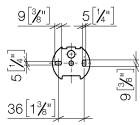

83 510 361

- width 145mm
- height 90 mm
- 150mm projection

	Platinum	83 510 361-08
	Chrome	83 510 361-00
	Brushed Platinum	83 510 361-06
	Durabass (23kt Gold)	83 510 361-09
	Brushed Durabass (23kt Gold)	83 510 361-28
	Brushed Dark Platinum	83 510 361-99

83 510 361

mm [inches]

83 510 361

Parts for other finishes can be found here: [Chrome](#)

Spare parts list

No.	Item Number	Name	Quantity used	Delivery time
1	08 11 02 508-08	lid	1	40
2	08 18 40 505 90	sleeve	2	2
3	04 31 11 140 00 90	pin	2	2
4	05 17 97 507 00 90	fixing set	1	2
5	08 18 70 501-08	bow	1	40