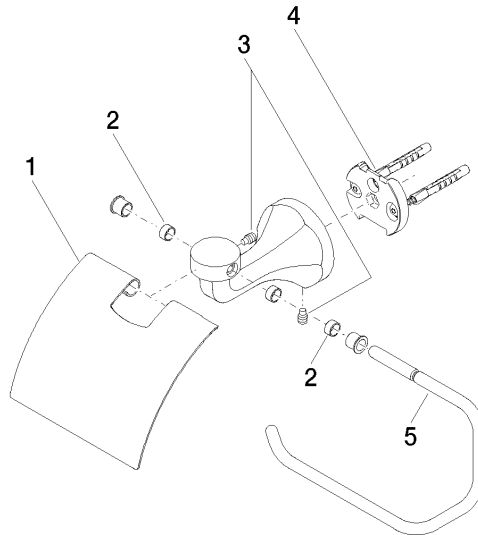

83 510 361

- width 145mm
- height 90 mm
- 150mm projection

	Platinum	83 510 361-08
	Chrome	83 510 361-00
	Brushed Platinum	83 510 361-06
	Durabass (23kt Gold)	83 510 361-09
	Brushed Durabass (23kt Gold)	83 510 361-28
	Brushed Dark Platinum	83 510 361-99

83 510 361

mm [inches]

83 510 361

Parts for other finishes can be found here: [Chrome](#)

Spare parts list

No.	Item Number	Name	Quantity used	Delivery time
1	08 11 02 508-08	lid	1	40
2	08 18 40 505 90	sleeve	2	2
3	04 31 11 140 00 90	pin	2	2
4	05 17 97 507 00 90	fixing set	1	2
5	08 18 70 501-08	bow	1	40