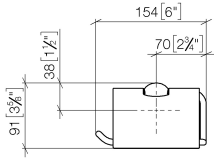

83 510 361

- width 145mm
- height 90 mm
- 150mm projection

	Platinum	83 510 361-08
	Chrome	83 510 361-00
	Brushed Platinum	83 510 361-06
	Durabass (23kt Gold)	83 510 361-09
	Brushed Durabass (23kt Gold)	83 510 361-28
	Brushed Dark Platinum	83 510 361-99

83 510 361

mm [inches]

83 510 361

Parts for other finishes can be found here: [Chrome](#)

Spare parts list

No.	Item Number	Name	Quantity used	Delivery time
1	08 11 02 508-08	lid	1	40
2	08 18 40 505 90	sleeve	2	2
3	04 31 11 140 00 90	pin	2	2
4	05 17 97 507 00 90	fixing set	1	2
5	08 18 70 501-08	bow	1	40