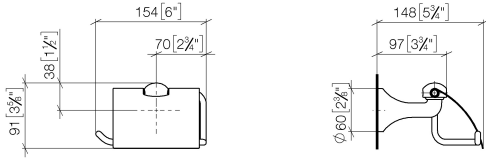

83 510 361

- width 145mm
- height 90 mm
- 150mm projection

	Durabronss (23kt Gold)	83 510 361-09
	Chrome	83 510 361-00
	Brushed Platinum	83 510 361-06
	Platinum	83 510 361-08
	Brushed Durabronss (23kt Gold)	83 510 361-28
	Brushed Dark Platinum	83 510 361-99

83 510 361

mm [inches]

83 510 361

Parts for other finishes can be found here: [Chrome](#)

Spare parts list

No.	Item Number	Name	Quantity used	Delivery time
1	08 11 02 508-09	lid	1	40
2	08 18 40 505 90	sleeve	2	2
3	04 31 11 140 00 90	pin	2	2
4	05 17 97 507 00 90	fixing set	1	2
5	08 18 70 501-09	bow	1	40