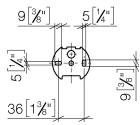

83 510 361

- width 145mm
- height 90 mm
- 150mm projection

	Durabronss (23kt Gold)	83 510 361-09
	Chrome	83 510 361-00
	Brushed Platinum	83 510 361-06
	Platinum	83 510 361-08
	Brushed Durabronss (23kt Gold)	83 510 361-28
	Brushed Dark Platinum	83 510 361-99

83 510 361

mm [inches]

83 510 361

Parts for other finishes can be found here: [Chrome](#)

Spare parts list

No.	Item Number	Name	Quantity used	Delivery time
1	08 11 02 508-09	lid	1	40
2	08 18 40 505 90	sleeve	2	2
3	04 31 11 140 00 90	pin	2	2
4	05 17 97 507 00 90	fixing set	1	2
5	08 18 70 501-09	bow	1	40