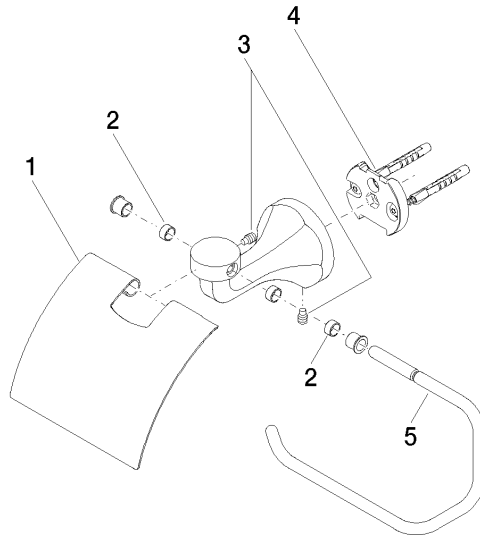

83 510 361

- width 145mm
- height 90 mm
- 150mm projection

	Durabronss (23kt Gold)	83 510 361-09
	Chrome	83 510 361-00
	Brushed Platinum	83 510 361-06
	Platinum	83 510 361-08
	Brushed Durabronss (23kt Gold)	83 510 361-28
	Brushed Dark Platinum	83 510 361-99

83 510 361

mm [inches]

83 510 361

Parts for other finishes can be found here: [Chrome](#)

Spare parts list

No.	Item Number	Name	Quantity used	Delivery time
1	08 11 02 508-09	lid	1	40
2	08 18 40 505 90	sleeve	2	2
3	04 31 11 140 00 90	pin	2	2
4	05 17 97 507 00 90	fixing set	1	2
5	08 18 70 501-09	bow	1	40