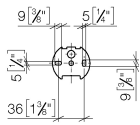

83 510 361

- width 145mm
- height 90 mm
- 150mm projection

	Brushed Durabross (23kt Gold)	83 510 361-28
	Chrome	83 510 361-00
	Brushed Platinum	83 510 361-06
	Platinum	83 510 361-08
	Durabross (23kt Gold)	83 510 361-09
	Brushed Dark Platinum	83 510 361-99

83 510 361

mm [inches]

83 510 361

Parts for other finishes can be found here: [Chrome](#)

### Spare parts list

No.	Item Number	Name	Quantity used	Delivery time
1	08 11 02 508-28	lid	1	20
2	08 18 40 505 90	sleeve	2	2
3	04 31 11 140 00 90	pin	2	2
4	05 17 97 507 00 90	fixing set	1	2
5	08 18 70 501-28	bow	1	-