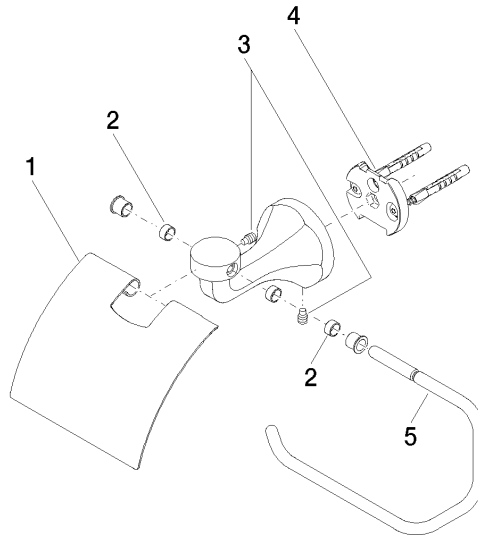

83 510 361

- width 145mm
- height 90 mm
- 150mm projection

	Brushed Durabross (23kt Gold)	83 510 361-28
	Chrome	83 510 361-00
	Brushed Platinum	83 510 361-06
	Platinum	83 510 361-08
	Durabross (23kt Gold)	83 510 361-09
	Brushed Dark Platinum	83 510 361-99

83 510 361

mm [inches]

83 510 361

Parts for other finishes can be found here: [Chrome](#)

### Spare parts list

No.	Item Number	Name	Quantity used	Delivery time
1	08 11 02 508-28	lid	1	20
2	08 18 40 505 90	sleeve	2	2
3	04 31 11 140 00 90	pin	2	2
4	05 17 97 507 00 90	fixing set	1	2
5	08 18 70 501-28	bow	1	-