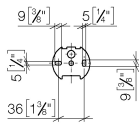

83 510 361

- width 145mm
- height 90 mm
- 150mm projection

	Brushed Dark Platinum	83 510 361-99
	Chrome	83 510 361-00
	Brushed Platinum	83 510 361-06
	Platinum	83 510 361-08
	Durabress (23kt Gold)	83 510 361-09
	Brushed Durabress (23kt Gold)	83 510 361-28

83 510 361

mm [inches]

83 510 361

Parts for other finishes can be found here: [Chrome](#)

Spare parts list

No.	Item Number	Name	Quantity used	Delivery time
1	08 11 02 508-99	lid	1	30
2	08 18 40 505 90	sleeve	2	2
3	04 31 11 140 00 90	pin	2	2
4	05 17 97 507 00 90	fixing set	1	2
5	08 18 70 501-99	bow	1	-