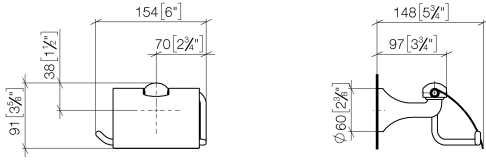

83 510 361

- width 145mm
- height 90 mm
- 150mm projection

	Brushed Dark Platinum	83 510 361-99
	Chrome	83 510 361-00
	Brushed Platinum	83 510 361-06
	Platinum	83 510 361-08
	Durabress (23kt Gold)	83 510 361-09
	Brushed Durabress (23kt Gold)	83 510 361-28

83 510 361

mm [inches]

83 510 361

Parts for other finishes can be found here: [Chrome](#)

Spare parts list

No.	Item Number	Name	Quantity used	Delivery time
1	08 11 02 508-99	lid	1	30
2	08 18 40 505 90	sleeve	2	2
3	04 31 11 140 00 90	pin	2	2
4	05 17 97 507 00 90	fixing set	1	2
5	08 18 70 501-99	bow	1	-