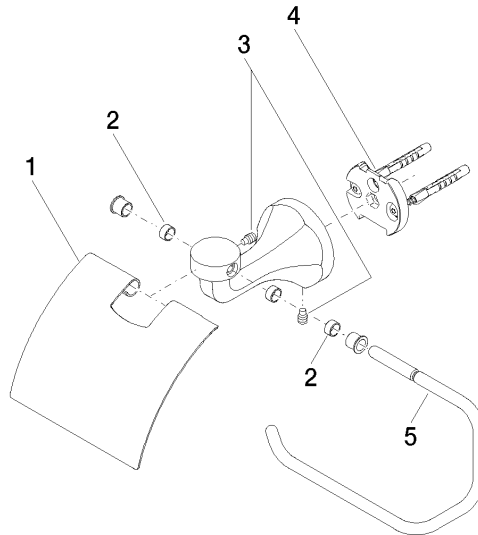

83 510 361

- width 145mm
- height 90 mm
- 150mm projection

	Brushed Dark Platinum	83 510 361-99
	Chrome	83 510 361-00
	Brushed Platinum	83 510 361-06
	Platinum	83 510 361-08
	Durabress (23kt Gold)	83 510 361-09
	Brushed Durabress (23kt Gold)	83 510 361-28

83 510 361

mm [inches]

83 510 361

Parts for other finishes can be found here: [Chrome](#)

Spare parts list

No.	Item Number	Name	Quantity used	Delivery time
1	08 11 02 508-99	lid	1	30
2	08 18 40 505 90	sleeve	2	2
3	04 31 11 140 00 90	pin	2	2
4	05 17 97 507 00 90	fixing set	1	2
5	08 18 70 501-99	bow	1	-