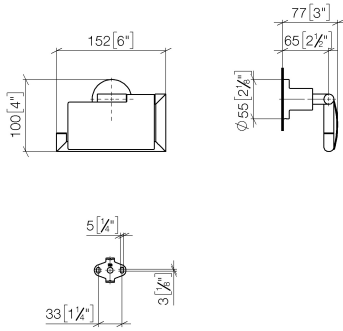

83 510 892

- width 152mm
- height 100 mm
- rosette Ø 55 mm
- 77mm projection

	Brushed Platinum	83 510 892-06
	Chrome	83 510 892-00
	Platinum	83 510 892-08
	Dark Chrome	83 510 892-19
	Brushed Durabronze (23kt Gold)	83 510 892-28
	Matte Black	83 510 892-33
	Brushed Champagne (22kt Gold)	83 510 892-46
	Champagne (22kt Gold)	83 510 892-47
	Brushed Chrome	83 510 892-93
	Brushed Dark Platinum	83 510 892-99

83 510 892

mm [inches]

83 510 892

Parts for other finishes can be found here: [Chrome](#)

Spare parts list

No.	Item Number	Name	Quantity used	Delivery time
1	05 17 20 739 00 90	fixing set	1	2
2	09 30 30 071 90	screw	1	2
3	09 30 11 046 90	disc	1	2
4	08 17 89 505-06	holder	1	10
5	04 31 11 113 00 90	pin	1	2
6	05 17 89 553 00-06	holder	1	10
7	90 31 11 038 00 90	pin	2	2
8	08 11 02 514-06	lid	1	10
9	90 28 22 641 00-06	holder	1	10